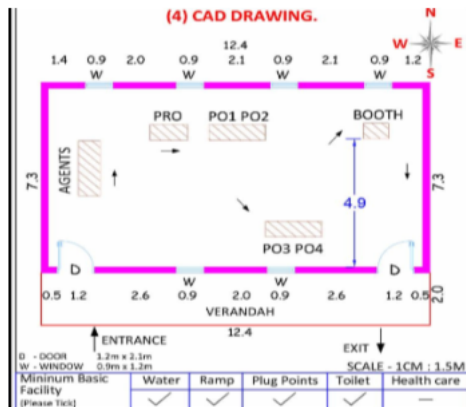

Cad View

Key MAP View