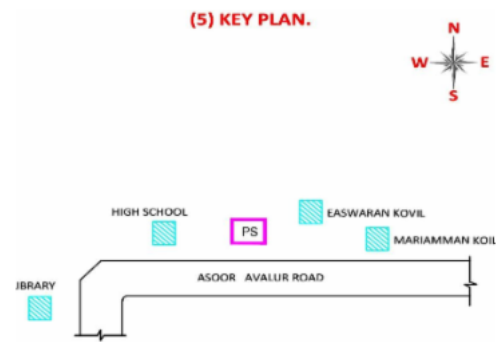

Cad View

Key MAP View