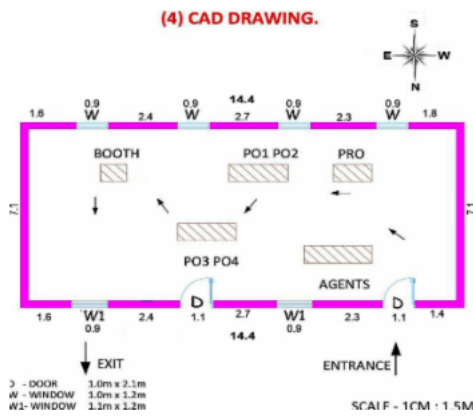

Cad View

Key MAP View