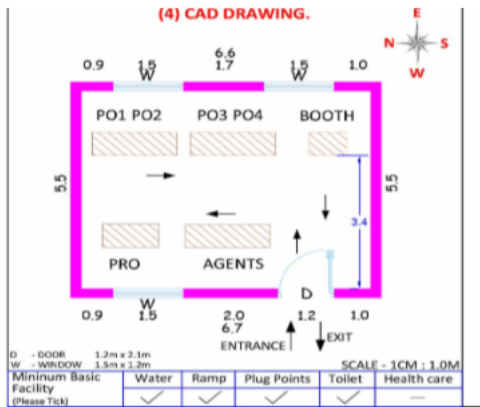

Google Map View

Polling Station Building Front View

Polling Station Front View

Cad View

Key MAP View

1 பெயர் : கணேசன் தந்தை பெயர்: ரங்கசாமி வீட்டு எண் : 1 வயது : 96 பாலினம் : ஆண்	TRQ0615872 Photo is available	2 பெயர் : புருஷோத்தமன் தந்தை பெயர்: நாராயணன் வீட்டு எண் : 1 வயது : 82 பாலினம் : ஆண்	FJM3553096 Photo is available	3 பெயர் : ஏழுமலை தந்தை பெயர்: திருவேங்கடமுதலியார் வீட்டு எண் : 1 வயது : 79 பாலினம் : ஆண்	TRQ1252840 Photo is available
4 பெயர் : சந்திரசேகரன் தந்தை பெயர்: ராஜா வீட்டு எண் : 1 வயது : 59 பாலினம் : ஆண்	TRQ0616235 Photo is available	5 பெயர் : சங்கர் தந்தை பெயர்: கணேசன் வீட்டு எண் : 1 வயது : 55 பாலினம் : ஆண்	TRQ0615864 Photo is available	6 பெயர் : மாலதி கணவர் பெயர்: சங்கர் வீட்டு எண் : 1 வயது : 51 பாலினம் : பெண்	TRQ0615880 Photo is available
7 பெயர் : சிவக்குமார் தந்தை பெயர்: கோவிந்தசாமி வீட்டு எண் : 1 வயது : 49 பாலினம் : ஆண்	TRQ0811497 Photo is available	8 பெயர் : கோட்டீஸ்வரன் தந்தை பெயர்: ஏழுமலை வீட்டு எண் : 1 வயது : 46 பாலினம் : ஆண்	FJM3259090 Photo is available	9 பெயர் : லட்சுமி கணவர் பெயர்: கோவிந்தசாமி வீட்டு எண் : 1 வயது : 45 பாலினம் : பெண்	TRQ0927616 Photo is available
10 பெயர் : புஷ்பா கணவர் பெயர்: புருஷோத்தமன் வீட்டு எண் : 1 வயது : 45 பாலினம் : பெண்	TRQ0811455 Photo is available	S 11 பெயர் : பூங்குழலி கணவர் பெயர்: வெங்கடேசன் வீட்டு எண் : 1 வயது : 44 பாலினம் : பெண்	TRQ0420992 Photo is available	S 12 பெயர் : லட்சுமி கணவர் பெயர்: பாஸ்கர் வீட்டு எண் : 1 வயது : 43 பாலினம் : பெண்	TRQ0811463 Photo is available
13 பெயர் : சசிரேகா கணவர் பெயர்: சண்முகம் வீட்டு எண் : 1 வயது : 43 பாலினம் : பெண்	TRQ1023704 Photo is available	14 பெயர் : முனி உமா தேவி கணவர் பெயர்: சிவக்குமார் வீட்டு எண் : 1 வயது : 41 பாலினம் : பெண்	TRQ0811471 Photo is available	15 பெயர் : பூபதி தந்தை பெயர்: மாணிக்கம் வீட்டு எண் : 1 வயது : 40 பாலினம் : ஆண்	FJM3552569 Photo is available
16 பெயர் : ஏழுமலை தந்தை பெயர்: குழந்தை வேலு வீட்டு எண் : 1 வயது : 38 பாலினம் : ஆண்	TRQ0927889 Photo is available	17 பெயர் : டில்லிராணி தந்தை பெயர்: விஸ்வநாதன் வீட்டு எண் : 1 வயது : 30 பாலினம் : பெண்	TRQ0811422 Photo is available	18 பெயர் : யாமினி தந்தை பெயர்: ரமேஷ் வீட்டு எண் : 1 வயது : 29 பாலினம் : பெண்	TRQ0927764 Photo is available
19 பெயர் : விஜயகுமார் தந்தை பெயர்: கோவிந்தசாமி வீட்டு எண் : 1 வயது : 28 பாலினம் : ஆண்	TRQ0927657 Photo is available	20 பெயர் : குமரன் கோ தந்தை பெயர்: கோவிந்தசாமி வீட்டு எண் : 1/13 வயது : 22 பாலினம் : ஆண்	TRQ2500965 Photo is available	21 பெயர் : கா சிவசங்கரி தந்தை பெயர்: கார்த்திகேயன் வீட்டு எண் : 1/28 வயது : 21 பாலினம் : பெண்	TRQ2339935 Photo is available
22 பெயர் : கோபிநாத் தந்தை பெயர்: சந்திரசேகரன் வீட்டு எண் : 1/44 வயது : 25 பாலினம் : ஆண்	TRQ1192228 Photo is available	S 23 பெயர் : யசோதா கணவர் பெயர்: ராமய்யா வீட்டு எண் : 2 வயது : 57 பாலினம் : பெண்	TRQ0843821 Photo is available	24 பெயர் : மனிஷா தந்தை பெயர்: பாண்டியன் வீட்டு எண் : 2 வயது : 29 பாலினம் : பெண்	TRQ0927772 Photo is available
25 பெயர் : உஷா கணவர் பெயர்: சுந்தர் வீட்டு எண் : 3 வயது : 39 பாலினம் : பெண்	TRQ0707448 Photo is available	26 பெயர் : உமாபதி தந்தை பெயர்: பெருமாள் வீட்டு எண் : 3 வயது : 35 பாலினம் : ஆண்	TRQ1023720 Photo is available	S 27 பெயர் : டில்லி பாபு தந்தை பெயர்: சண்முக சுந்தரம் வீட்டு எண் : 3/210 வயது : 32 பாலினம் : ஆண்	TRQ1023829 Photo is available
# 28 பெயர் : மோனிகா க தந்தை பெயர்: கணேசன் வீட்டு எண் : 3-122 வயது : 35 பாலினம் : பெண்	TRQ0279380 Photo is available	29 பெயர் : பூபாலன் தந்தை பெயர்: ராமலிங்கம் வீட்டு எண் : 3-172 வயது : 28 பாலினம் : ஆண்	TRQ1023902 Photo is available	30 பெயர் : லக்ஷ்மி கணவர் பெயர்: ஈஸ்வரன் வீட்டு எண் : 3/210 வயது : 39 பாலினம் : பெண்	TRQ2255396 Photo is available