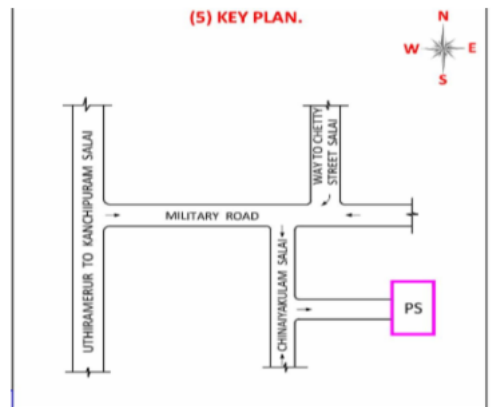

Cad View

Key MAP View