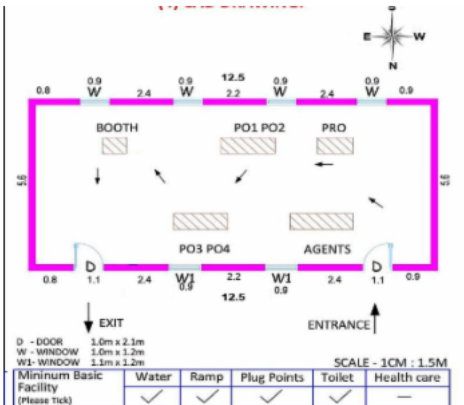

Cad View

Key MAP View