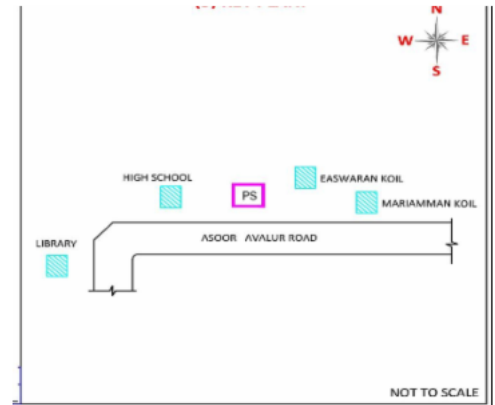

Cad View

Key MAP View