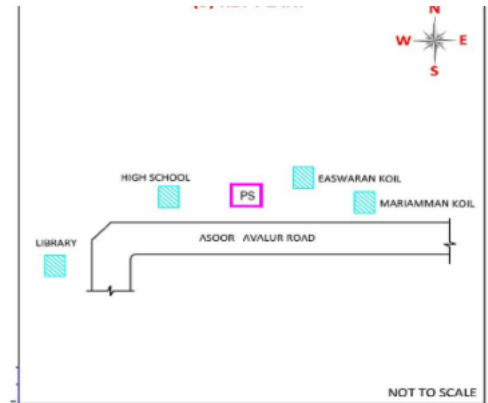

Cad View

Key MAP View