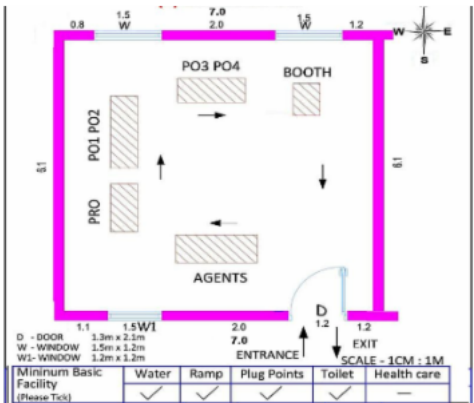

Cad View

Key MAP View