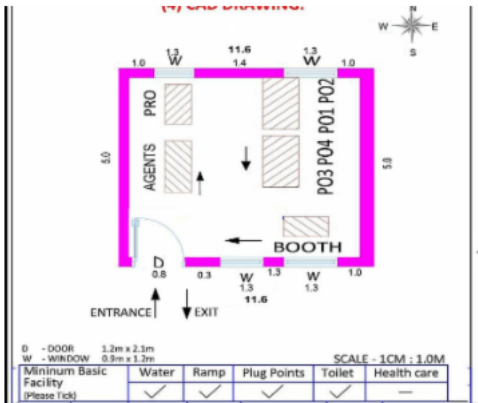

கையொப்பம்

Nazri Naksha

Google Map View

Polling Station Building Front View

Polling Station Front View

Cad View

Key MAP View

சட்டமன்றத் தொகுதியின் எண் மற்றும் பெயர் : 36-உத்திரமேரூர் பிரிவு எண் மற்றும் பெயர் 1-அவனூர் (ஊ) மற்றும் (வ.கி), கன்னடியன் குடிசை