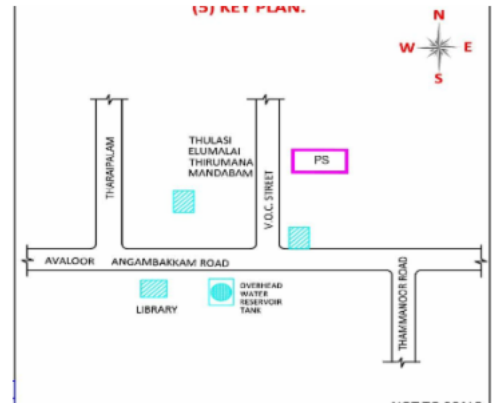

கையொப்பம்

Nazri Naksha

Google Map View

Polling Station Building Front View

Polling Station Front View

Cad View

Key MAP View

சட்டமன்றத் தொகுதியின் எண் மற்றும் பெயர் : 36-உத்திரமேரூர் பிரிவு எண் மற்றும் பெயர் 1-அவனூர் (ஊ) மற்றும் (வ.கி), கன்னடியன் குடிசை