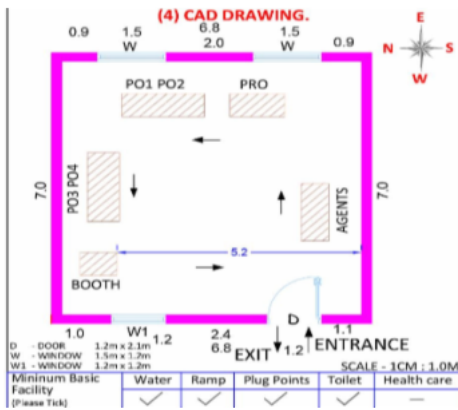

Google Map View

Polling Station Building Front View

Polling Station Front View

Cad View

Key MAP View

1 பெயர் : திரிபுரசுந்தரி கணவர் பெயர்: சுப்பிரமணி வீட்டு எண் : 1 வயது : 61 பாலினம் : பெண் Photo is available	TRQ0338335	2 பெயர் : இளங்கோ தந்தை பெயர்: வேதாச்சலம் வீட்டு எண் : 1 வயது : 56 பாலினம் : ஆண் Photo is available	TRQ0905950	3 பெயர் : சீனிவாசன் தந்தை பெயர்: முத்து வீட்டு எண் : 1 வயது : 43 பாலினம் : ஆண் Photo is available	TRQ0278069
4 பெயர் : கோவிந்தம்மாள் கணவர் பெயர்: சீனிவாசன் வீட்டு எண் : 1 வயது : 42 பாலினம் : பெண் Photo is available	TRQ0278077	5 பெயர் : மலர்கொடி கணவர் பெயர்: பாலு வீட்டு எண் : 1 வயது : 41 பாலினம் : பெண் Photo is available	TRQ0278127	6 பெயர் : செந்தில் தந்தை பெயர்: கோவிந்தன் வீட்டு எண் : 1 வயது : 41 பாலினம் : ஆண் Photo is available	TRQ0278085
7 பெயர் : விஜயகுமார் தந்தை பெயர்: கோவிந்தன் வீட்டு எண் : 1 வயது : 39 பாலினம் : ஆண் Photo is available	TRQ0278093	8 பெயர் : சீதா தந்தை பெயர்: தயாளன் வீட்டு எண் : 1 வயது : 37 பாலினம் : பெண் Photo is available	TRQ0278101	9 பெயர் : அனிதாராணி கணவர் பெயர்: செந்தில் வீட்டு எண் : 1 வயது : 37 பாலினம் : பெண் Photo is available	TRQ0277970
10 பெயர் : ரேவதி கணவர் பெயர்: விஸ்வநாதன் வீட்டு எண் : 1 வயது : 36 பாலினம் : பெண் Photo is available	TRQ0277749	11 பெயர் : சுப்பிரமணி தந்தை பெயர்: முனுசாமி வீட்டு எண் : 1 வயது : 36 பாலினம் : ஆண் Photo is available	TRQ0278176	12 பெயர் : பூபேஷ் தந்தை பெயர்: சிவக்குமார் வீட்டு எண் : 1 வயது : 29 பாலினம் : ஆண் Photo is available	TRQ0861179
13 பெயர் : மோகன் தந்தை பெயர்: சீனிவாசன் வீட்டு எண் : 1 வயது : 27 பாலினம் : ஆண் Photo is available	TRQ1058650	14 பெயர் : மோகனபிரியா தந்தை பெயர்: சீனிவாசன் வீட்டு எண் : 1 வயது : 27 பாலினம் : பெண் Photo is available	TRQ1058684	15 பெயர் : குமார் தந்தை பெயர்: சீனுவாசன் வீட்டு எண் : 2 வயது : 76 பாலினம் : ஆண் Photo is available	TRQ2073146
16 பெயர் : சேகர் தந்தை பெயர்: சாமிநாதன் வீட்டு எண் : 03 வயது : 53 பாலினம் : ஆண் Photo is available	TRQ2163442	17 பெயர் : பிரவீண் தந்தை பெயர்: பிரபு வீட்டு எண் : 3 வயது : 23 பாலினம் : ஆண் Photo is available	TRQ2143105	18 பெயர் : ஹரிஷ் தந்தை பெயர்: ஜெயராஜ் வீட்டு எண் : 03 வயது : 21 பாலினம் : ஆண் Photo is available	TRQ2323582
19 பெயர் : வெங்கட்நாராயணன் தாயின் பெயர்: முனுசாமி வீட்டு எண் : 7 வயது : 42 பாலினம் : ஆண் Photo is available	TRQ2163434	20 பெயர் : ஜீவிதா கணவர் பெயர்: சக்திவேல் வீட்டு எண் : 07 வயது : 26 பாலினம் : பெண் Photo is available	TRQ2063444	21 பெயர் : கயல்விழி கணவர் பெயர்: சந்தோஷ் குமார் வீட்டு எண் : 11 வயது : 31 பாலினம் : பெண் Photo is available	TRQ1209428
22 பெயர் : மௌனிகா தந்தை பெயர்: செளந்தர பாண்டியன் வீட்டு எண் : 14 வயது : 25 பாலினம் : பெண் Photo is available	TRQ2071942	23 பெயர் : பிரதாப் தந்தை பெயர்: ரகு வீட்டு எண் : 22 வயது : 25 பாலினம் : ஆண் Photo is available	TRQ2073708	S 24 பெயர் : சுரேஷ் தந்தை பெயர்: குமார் வீட்டு எண் : 40 வயது : 32 பாலினம் : ஆண் Photo is available	TRQ0823500
25 பெயர் : அஸ்வினி தந்தை பெயர்: எழுமலை வீட்டு எண் : 40 வயது : 26 பாலினம் : பெண் Photo is available	TRQ1184183	26 பெயர் : அரவிந்தன் தந்தை பெயர்: எழுமலை வீட்டு எண் : 40 வயது : 26 பாலினம் : ஆண் Photo is available	TRQ2073096	27 பெயர் : கீர்த்தனா கே கணவர் பெயர்: ஆனந்தபாபு வீட்டு எண் : 41 வயது : 21 பாலினம் : பெண் Photo is available	TRQ2436939
28 பெயர் : நைனா தந்தை பெயர்: சீனுவாசநாயகர் வீட்டு எண் : 45 வயது : 66 பாலினம் : ஆண் Photo is available	TRQ1461821	29 பெயர் : முரளி தந்தை பெயர்: நைனா வீட்டு எண் : 45 வயது : 44 பாலினம் : ஆண் Photo is available	KBT3465291	30 பெயர் : சுரேஷ் தந்தை பெயர்: நைனா வீட்டு எண் : 45 வயது : 42 பாலினம் : ஆண் Photo is available	KBT3465309