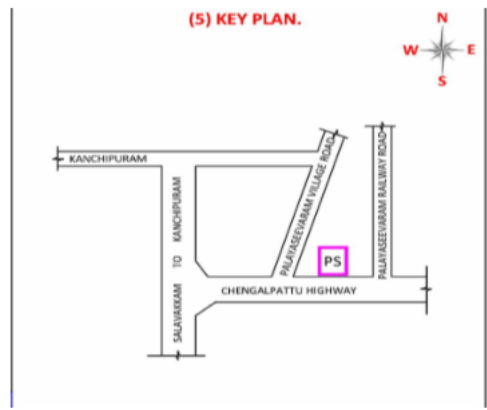

Google Map View

Polling Station Building Front View

Polling Station Front View

Cad View

Key MAP View

1 பெயர் : திரிபுரசுந்தரி கணவர் பெயர்: சுப்பிரமணி வீட்டு எண் : 1 வயது : 61 பாலினம் : பெண் Photo is available	TRQ0338335	2 பெயர் : இளங்கோ தந்தை பெயர்: வேதாச்சலம் வீட்டு எண் : 1 வயது : 56 பாலினம் : ஆண் Photo is available	TRQ0905950	3 பெயர் : சீனிவாசன் தந்தை பெயர்: முத்து வீட்டு எண் : 1 வயது : 43 பாலினம் : ஆண் Photo is available	TRQ0278069
4 பெயர் : கோவிந்தம்மாள் கணவர் பெயர்: சீனிவாசன் வீட்டு எண் : 1 வயது : 42 பாலினம் : பெண் Photo is available	TRQ0278077	5 பெயர் : மலர்கொடி கணவர் பெயர்: பாலு வீட்டு எண் : 1 வயது : 41 பாலினம் : பெண் Photo is available	TRQ0278127	6 பெயர் : செந்தில் தந்தை பெயர்: கோவிந்தன் வீட்டு எண் : 1 வயது : 41 பாலினம் : ஆண் Photo is available	TRQ0278085
7 பெயர் : விஜயகுமார் தந்தை பெயர்: கோவிந்தன் வீட்டு எண் : 1 வயது : 39 பாலினம் : ஆண் Photo is available	TRQ0278093	8 பெயர் : சீதா தந்தை பெயர்: தயாளன் வீட்டு எண் : 1 வயது : 37 பாலினம் : பெண் Photo is available	TRQ0278101	9 பெயர் : அனிதாராணி கணவர் பெயர்: செந்தில் வீட்டு எண் : 1 வயது : 37 பாலினம் : பெண் Photo is available	TRQ0277970
10 பெயர் : ரேவதி கணவர் பெயர்: விஸ்வநாதன் வீட்டு எண் : 1 வயது : 36 பாலினம் : பெண் Photo is available	TRQ0277749	11 பெயர் : சுப்பிரமணி தந்தை பெயர்: முனுசாமி வீட்டு எண் : 1 வயது : 36 பாலினம் : ஆண் Photo is available	TRQ0278176	12 பெயர் : பூபேஷ் தந்தை பெயர்: சிவக்குமார் வீட்டு எண் : 1 வயது : 29 பாலினம் : ஆண் Photo is available	TRQ0861179
13 பெயர் : மோகன் தந்தை பெயர்: சீனிவாசன் வீட்டு எண் : 1 வயது : 27 பாலினம் : ஆண் Photo is available	TRQ1058650	14 பெயர் : மோகனபிரியா தந்தை பெயர்: சீனிவாசன் வீட்டு எண் : 1 வயது : 27 பாலினம் : பெண் Photo is available	TRQ1058684	15 பெயர் : குமார் தந்தை பெயர்: சீனுவாசன் வீட்டு எண் : 2 வயது : 76 பாலினம் : ஆண் Photo is available	TRQ2073146
16 பெயர் : சேகர் தந்தை பெயர்: சாமிநாதன் வீட்டு எண் : 03 வயது : 53 பாலினம் : ஆண் Photo is available	TRQ2163442	17 பெயர் : பிரவீண் தந்தை பெயர்: பிரபு வீட்டு எண் : 3 வயது : 23 பாலினம் : ஆண் Photo is available	TRQ2143105	18 பெயர் : ஹரிஷ் தந்தை பெயர்: ஜெயராஜ் வீட்டு எண் : 03 வயது : 21 பாலினம் : ஆண் Photo is available	TRQ2323582
19 பெயர் : வெங்கட்நாராயணன் தாயின் பெயர்: முனுசாமி வீட்டு எண் : 7 வயது : 42 பாலினம் : ஆண் Photo is available	TRQ2163434	20 பெயர் : ஜீவிதா கணவர் பெயர்: சக்திவேல் வீட்டு எண் : 07 வயது : 26 பாலினம் : பெண் Photo is available	TRQ2063444	21 பெயர் : கயல்விழி கணவர் பெயர்: சந்தோஷ் குமார் வீட்டு எண் : 11 வயது : 31 பாலினம் : பெண் Photo is available	TRQ1209428
22 பெயர் : மௌனிகா தந்தை பெயர்: செளந்தர பாண்டியன் வீட்டு எண் : 14 வயது : 25 பாலினம் : பெண் Photo is available	TRQ2071942	23 பெயர் : பிரதாப் தந்தை பெயர்: ரகு வீட்டு எண் : 22 வயது : 25 பாலினம் : ஆண் Photo is available	TRQ2073708	S 24 பெயர் : சுரேஷ் தந்தை பெயர்: குமார் வீட்டு எண் : 40 வயது : 32 பாலினம் : ஆண் Photo is available	TRQ0823500
25 பெயர் : அஸ்வினி தந்தை பெயர்: எழுமலை வீட்டு எண் : 40 வயது : 26 பாலினம் : பெண் Photo is available	TRQ1184183	26 பெயர் : அரவிந்தன் தந்தை பெயர்: எழுமலை வீட்டு எண் : 40 வயது : 26 பாலினம் : ஆண் Photo is available	TRQ2073096	27 பெயர் : கீர்த்தனா கே கணவர் பெயர்: ஆனந்தபாபு வீட்டு எண் : 41 வயது : 21 பாலினம் : பெண் Photo is available	TRQ2436939
28 பெயர் : நைனா தந்தை பெயர்: சீனுவாசநாயகர் வீட்டு எண் : 45 வயது : 66 பாலினம் : ஆண் Photo is available	TRQ1461821	29 பெயர் : முரளி தந்தை பெயர்: நைனா வீட்டு எண் : 45 வயது : 44 பாலினம் : ஆண் Photo is available	KBT3465291	30 பெயர் : சுரேஷ் தந்தை பெயர்: நைனா வீட்டு எண் : 45 வயது : 42 பாலினம் : ஆண் Photo is available	KBT3465309