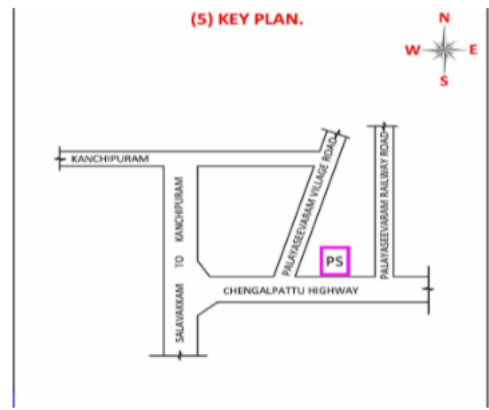

Nazri Naksha

Google Map View

Polling Station Building Front View

Polling Station Front View

Cad View

Key MAP View

1 பெயர் : சங்கவி தந்தை பெயர்: கஜேந்திரன் வீட்டு எண் : 01 வயது : 20 பாலினம் : பெண்	TRQ2457380 Photo is available	2 பெயர் : புவனேஸ்வரி கணவர் பெயர்: குணசீலன் வீட்டு எண் : 3 வயது : 47 பாலினம் : பெண்	KBT2742419 Photo is available	3 பெயர் : இராஜமோகன் தந்தை பெயர்: பழனி வீட்டு எண் : 10 வயது : 54 பாலினம் : ஆண்	KBT1688415 Photo is available
4 பெயர் : தெய்வானை கணவர் பெயர்: இராஜமோகன் வீட்டு எண் : 10 வயது : 50 பாலினம் : பெண்	TRQ1390863 Photo is available	5 பெயர் : தமிழரசி தந்தை பெயர்: பரிமலநன் வீட்டு எண் : 31 வயது : 30 பாலினம் : பெண்	TRQ1209972 Photo is available	6 பெயர் : மௌனிகா தந்தை பெயர்: ராமசந்தரன் வீட்டு எண் : 33 வயது : 31 பாலினம் : பெண்	TRQ1209964 Photo is available
7 பெயர் : தருண் தந்தை பெயர்: பிரகாஷ் வீட்டு எண் : 37 வயது : 25 பாலினம் : ஆண்	TRQ1209469 Photo is available	8 பெயர் : ரெஜினா மேரி கணவர் பெயர்: மாரி முத்து வீட்டு எண் : 45/41 வயது : 35 பாலினம் : பெண்	TRQ1184225 Photo is available	9 பெயர் : பூபதி கணவர் பெயர்: ஏழுமலை வீட்டு எண் : 53 வயது : 54 பாலினம் : பெண்	TRQ2458826 Photo is available
10 பெயர் : ரஞ்சிதா கணவர் பெயர்: குகன் வீட்டு எண் : 61 வயது : 28 பாலினம் : பெண்	TRQ1219500 Photo is available	11 பெயர் : தமிழரசன் தந்தை பெயர்: பன்னீர் செல்வம் வீட்டு எண் : 66 வயது : 26 பாலினம் : ஆண்	TRQ1209444 Photo is available	12 பெயர் : சரஸ்வதி தாயின் பெயர்: மலர் வீட்டு எண் : 68 வயது : 24 பாலினம் : பெண்	TRQ2122380 Photo is available
13 பெயர் : பிரியதர்ஷினி தந்தை பெயர்: வேலு வீட்டு எண் : 73 வயது : 25 பாலினம் : பெண்	TRQ2163475 Photo is available	14 பெயர் : நந்தினிதேவி ப தந்தை பெயர்: பழனி இரா வீட்டு எண் : 79 வயது : 28 பாலினம் : பெண்	TRQ0955039 Photo is available	15 பெயர் : கோகுல் தந்தை பெயர்: துரை வீட்டு எண் : 83 வயது : 24 பாலினம் : ஆண்	TRQ2236008 Photo is available
16 பெயர் : முருகன் தந்தை பெயர்: வேலு வீட்டு எண் : 98 வயது : 25 பாலினம் : ஆண்	TRQ2036432 Photo is available	17 பெயர் : ஜெயா கணவர் பெயர்: ஜெக ஜீவன் வீட்டு எண் : 100 வயது : 37 பாலினம் : பெண்	TRQ2074631 Photo is available	18 பெயர் : திவ்யா தந்தை பெயர்: கோமகன் வீட்டு எண் : 100 வயது : 19 பாலினம் : பெண்	TRQ2456739 Photo is available
19 பெயர் : ராஜகுமாரி கணவர் பெயர்: சுதாகர் வீட்டு எண் : 102 வயது : 33 பாலினம் : பெண்	TRQ2223782 Photo is available	20 பெயர் : வித்யா ஆத்தங்கரையான் தந்தை பெயர்: ஆத்தங்கரையான் வீட்டு எண் : 115 வயது : 23 பாலினம் : பெண்	TRQ2224772 Photo is available	21 பெயர் : முருகன் தந்தை பெயர்: மதுர முத்து வீட்டு எண் : 127 வயது : 24 பாலினம் : ஆண்	TRQ2221414 Photo is available
22 பெயர் : ஜெயராதா தந்தை பெயர்: ஜெயகுமார் வீட்டு எண் : 128 வயது : 24 பாலினம் : பெண்	TRQ2221547 Photo is available	23 பெயர் : ஸ்ரீப்ரியா தந்தை பெயர்: ஸ்ரீகாந்த் வீட்டு எண் : 130 வயது : 23 பாலினம் : பெண்	TRQ2221679 Photo is available	24 பெயர் : ஆனந்தி தந்தை பெயர்: செங்கேனி வீட்டு எண் : 131 வயது : 23 பாலினம் : பெண்	TRQ2221653 Photo is available
25 பெயர் : ஜெயந்தி தந்தை பெயர்: பெருமாள் வீட்டு எண் : 134 வயது : 33 பாலினம் : பெண்	TRQ0645598 Photo is available	26 பெயர் : வேல்வழி கணவர் பெயர்: வடிவேல் வீட்டு எண் : 137 வயது : 34 பாலினம் : பெண்	TRQ0861468 Photo is available	27 பெயர் : முனுசாமி தந்தை பெயர்: கிருஷ்ணன் வீட்டு எண் : 149 வயது : 53 பாலினம் : ஆண்	TRQ0045260 Photo is available
28 பெயர் : முரளி தந்தை பெயர்: சுப்பிரமணி வீட்டு எண் : 152 வயது : 42 பாலினம் : ஆண்	TRQ0045278 Photo is available	29 பெயர் : ஷோபனா தந்தை பெயர்: முரளி வீட்டு எண் : 152 வயது : 36 பாலினம் : பெண்	TRQ0045286 Photo is available	30 பெயர் : கெங்காதரன் தந்தை பெயர்: சேட்டு வீட்டு எண் : 153 வயது : 38 பாலினம் : ஆண்	TRQ0045294 Photo is available