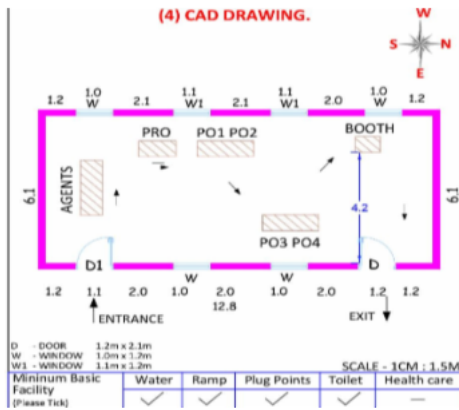

Nazri Naksha

Google Map View

Polling Station Building Front View

Polling Station Front View

Cad View

Key MAP View

1 பெயர் : சங்கவி தந்தை பெயர்: கஜேந்திரன் வீட்டு எண் : 01 வயது : 20 பாலினம் : பெண்	TRQ2457380 Photo is available	2 பெயர் : புவனேஸ்வரி கணவர் பெயர்: குணசீலன் வீட்டு எண் : 3 வயது : 47 பாலினம் : பெண்	KBT2742419 Photo is available	3 பெயர் : இராஜமோகன் தந்தை பெயர்: பழனி வீட்டு எண் : 10 வயது : 54 பாலினம் : ஆண்	KBT1688415 Photo is available
4 பெயர் : தெய்வானை கணவர் பெயர்: இராஜமோகன் வீட்டு எண் : 10 வயது : 50 பாலினம் : பெண்	TRQ1390863 Photo is available	5 பெயர் : தமிழரசி தந்தை பெயர்: பரிமலநன் வீட்டு எண் : 31 வயது : 30 பாலினம் : பெண்	TRQ1209972 Photo is available	6 பெயர் : மௌனிகா தந்தை பெயர்: ராமசந்தரன் வீட்டு எண் : 33 வயது : 31 பாலினம் : பெண்	TRQ1209964 Photo is available
7 பெயர் : தருண் தந்தை பெயர்: பிரகாஷ் வீட்டு எண் : 37 வயது : 25 பாலினம் : ஆண்	TRQ1209469 Photo is available	8 பெயர் : ரெஜினா மேரி கணவர் பெயர்: மாரி முத்து வீட்டு எண் : 45/41 வயது : 35 பாலினம் : பெண்	TRQ1184225 Photo is available	9 பெயர் : பூபதி கணவர் பெயர்: ஏழுமலை வீட்டு எண் : 53 வயது : 54 பாலினம் : பெண்	TRQ2458826 Photo is available
10 பெயர் : ரஞ்சிதா கணவர் பெயர்: குகன் வீட்டு எண் : 61 வயது : 28 பாலினம் : பெண்	TRQ1219500 Photo is available	11 பெயர் : தமிழரசன் தந்தை பெயர்: பன்னீர் செல்வம் வீட்டு எண் : 66 வயது : 26 பாலினம் : ஆண்	TRQ1209444 Photo is available	12 பெயர் : சரஸ்வதி தாயின் பெயர்: மலர் வீட்டு எண் : 68 வயது : 24 பாலினம் : பெண்	TRQ2122380 Photo is available
13 பெயர் : பிரியதர்ஷினி தந்தை பெயர்: வேலு வீட்டு எண் : 73 வயது : 25 பாலினம் : பெண்	TRQ2163475 Photo is available	14 பெயர் : நந்தினிதேவி ப தந்தை பெயர்: பழனி இரா வீட்டு எண் : 79 வயது : 28 பாலினம் : பெண்	TRQ0955039 Photo is available	15 பெயர் : கோகுல் தந்தை பெயர்: துரை வீட்டு எண் : 83 வயது : 24 பாலினம் : ஆண்	TRQ2236008 Photo is available
16 பெயர் : முருகன் தந்தை பெயர்: வேலு வீட்டு எண் : 98 வயது : 25 பாலினம் : ஆண்	TRQ2036432 Photo is available	17 பெயர் : ஜெயா கணவர் பெயர்: ஜெக ஜீவன் வீட்டு எண் : 100 வயது : 37 பாலினம் : பெண்	TRQ2074631 Photo is available	18 பெயர் : திவ்யா தந்தை பெயர்: கோமகன் வீட்டு எண் : 100 வயது : 19 பாலினம் : பெண்	TRQ2456739 Photo is available
19 பெயர் : ராஜகுமாரி கணவர் பெயர்: சுதாகர் வீட்டு எண் : 102 வயது : 33 பாலினம் : பெண்	TRQ2223782 Photo is available	20 பெயர் : வித்யா ஆத்தங்கரையான் தந்தை பெயர்: ஆத்தங்கரையான் வீட்டு எண் : 115 வயது : 23 பாலினம் : பெண்	TRQ2224772 Photo is available	21 பெயர் : முருகன் தந்தை பெயர்: மதுர முத்து வீட்டு எண் : 127 வயது : 24 பாலினம் : ஆண்	TRQ2221414 Photo is available
22 பெயர் : ஜெயராதா தந்தை பெயர்: ஜெயகுமார் வீட்டு எண் : 128 வயது : 24 பாலினம் : பெண்	TRQ2221547 Photo is available	23 பெயர் : ஸ்ரீப்ரியா தந்தை பெயர்: ஸ்ரீகாந்த் வீட்டு எண் : 130 வயது : 23 பாலினம் : பெண்	TRQ2221679 Photo is available	24 பெயர் : ஆனந்தி தந்தை பெயர்: செங்கேனி வீட்டு எண் : 131 வயது : 23 பாலினம் : பெண்	TRQ2221653 Photo is available
25 பெயர் : ஜெயந்தி தந்தை பெயர்: பெருமாள் வீட்டு எண் : 134 வயது : 33 பாலினம் : பெண்	TRQ0645598 Photo is available	26 பெயர் : வேல்வழி கணவர் பெயர்: வடிவேல் வீட்டு எண் : 137 வயது : 34 பாலினம் : பெண்	TRQ0861468 Photo is available	27 பெயர் : முனுசாமி தந்தை பெயர்: கிருஷ்ணன் வீட்டு எண் : 149 வயது : 53 பாலினம் : ஆண்	TRQ0045260 Photo is available
28 பெயர் : முரளி தந்தை பெயர்: சுப்பிரமணி வீட்டு எண் : 152 வயது : 42 பாலினம் : ஆண்	TRQ0045278 Photo is available	29 பெயர் : ஷோபனா தந்தை பெயர்: முரளி வீட்டு எண் : 152 வயது : 36 பாலினம் : பெண்	TRQ0045286 Photo is available	30 பெயர் : கெங்காதரன் தந்தை பெயர்: சேட்டு வீட்டு எண் : 153 வயது : 38 பாலினம் : ஆண்	TRQ0045294 Photo is available