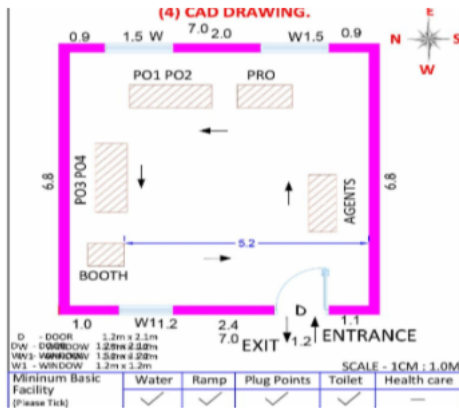

Google Map View

Polling Station Building Front View

Polling Station Front View

Cad View

Key MAP View

சட்டமன்றத் தொகுதியின் எண் மற்றும் பெயர் : 36-உத்திரமேரூர் பிரிவு எண் மற்றும் பெயர் 1-பழைய சீவரம் சி,நி(உஊ) மற்றும் (வ.கி), வார்டு2 கலைஞர்குடியிருப்பு1வதுதெரு