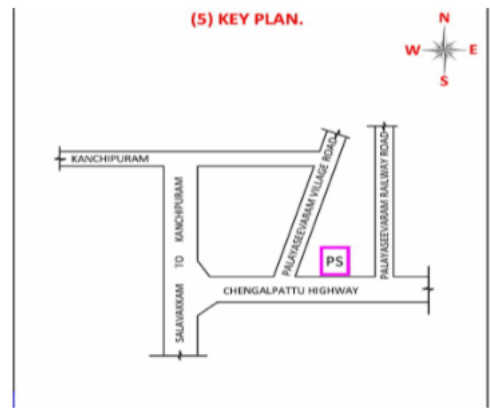

Google Map View

Polling Station Building Front View

Polling Station Front View

Cad View

Key MAP View

சட்டமன்றத் தொகுதியின் எண் மற்றும் பெயர் : 36-உத்திரமேரூர் பிரிவு எண் மற்றும் பெயர் 1-பழைய சீவரம் சி,நி(உஊ) மற்றும் (வ.கி), வார்டு2 கலைஞர்குடியிருப்பு1வதுதெரு