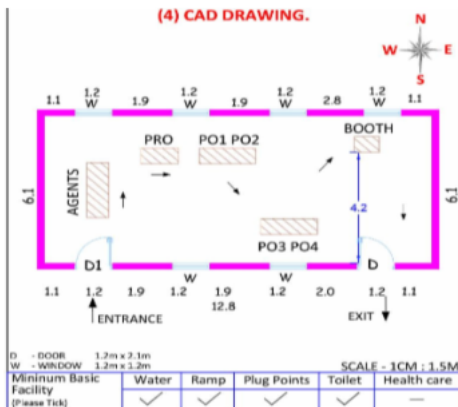

Cad View

Key MAP View