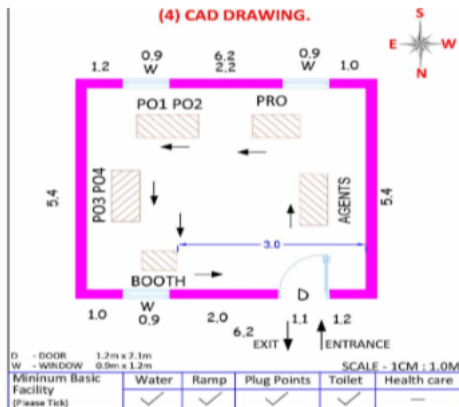

Google Map View

Polling Station Building Front View

Polling Station Front View

Cad View

Key MAP View

1 பெயர் : ஜெயா கணவர் பெயர் : அண்ணாமலை வீட்டு எண் : 1 வயது : 71 பாலினம் : பெண் Photo is available	KBT2745552	2 பெயர் : கோபாலகிருஷ்ணன் தந்தை பெயர் : சீனு வாசன் வீட்டு எண் : 1 வயது : 53 பாலினம் : ஆண் Photo is available	TRQ0954016	3 பெயர் : சரவணன் தந்தை பெயர் : அண்ணாமலை வீட்டு எண் : 1 வயது : 47 பாலினம் : ஆண் Photo is available	TRQ0045492
4 பெயர் : சம்பத் தந்தை பெயர் : அண்ணாமலை வீட்டு எண் : 1 வயது : 46 பாலினம் : ஆண் Photo is available	TRQ0259499	5 பெயர் : நவனீதம் கணவர் பெயர் : கோபாலகிருஷ்ணன் வீட்டு எண் : 1 வயது : 44 பாலினம் : பெண் Photo is available	TRQ0954008	6 பெயர் : வசந்த குமார் ச தந்தை பெயர் : சரவணன் வீட்டு எண் : 1 வயது : 20 பாலினம் : ஆண் Photo is available	TRQ2394302
7 பெயர் : நாராயணன் தந்தை பெயர் : நாகப்பன் வீட்டு எண் : 2 வயது : 68 பாலினம் : ஆண் Photo is available	TRQ1426139	8 பெயர் : பூங்காவனம் கணவர் பெயர் : நாராயணன் வீட்டு எண் : 2 வயது : 59 பாலினம் : பெண் Photo is available	TRQ1426147	9 பெயர் : ரமேஷ் தந்தை பெயர் : நாராயணன் வீட்டு எண் : 2 வயது : 43 பாலினம் : ஆண் Photo is available	KBT2743466
10 பெயர் : வீரராகவன் தந்தை பெயர் : கன்னியப்பன் வீட்டு எண் : 3 வயது : 72 பாலினம் : ஆண் Photo is available	KBT2744340	11 பெயர் : பாக்கியம் கணவர் பெயர் : நடேஷ் நாயககர வீட்டு எண் : 3 வயது : 65 பாலினம் : பெண் Photo is available	TRQ2094290	12 பெயர் : கன்னிகா கணவர் பெயர் : வீரராகவன் வீட்டு எண் : 3 வயது : 64 பாலினம் : பெண் Photo is available	KBT2745313
13 பெயர் : இளவரசன் தந்தை பெயர் : வீரராகவன் வீட்டு எண் : 3 வயது : 43 பாலினம் : ஆண் Photo is available	KBT2745792	14 பெயர் : வசந்தா தந்தை பெயர் : வரதன் வீட்டு எண் : 5 வயது : 64 பாலினம் : பெண் Photo is available	TRQ1426154	15 பெயர் : பரமேஸ்வரி கோ தந்தை பெயர் : கோவிந்தசாமி சு வீட்டு எண் : 5 வயது : 20 பாலினம் : பெண் Photo is available	TRQ2489466
16 பெயர் : கோவிந்தசாமி தந்தை பெயர் : சுப்பிரமணி வீட்டு எண் : 6 வயது : 64 பாலினம் : ஆண் Photo is available	KBT1416262	17 பெயர் : தனலட்சுமி கணவர் பெயர் : கோவிந்தசாமி வீட்டு எண் : 6 வயது : 51 பாலினம் : பெண் Photo is available	TRQ0259507	18 பெயர் : பாலமுருகன் தந்தை பெயர் : சக்திவேல் வீட்டு எண் : 6 வயது : 23 பாலினம் : ஆண் Photo is available	TRQ2274942
19 பெயர் : ரங்கநாயகி கணவர் பெயர் : துரைக்கண்ணு வீட்டு எண் : 8 வயது : 79 பாலினம் : பெண் Photo is available	TRQ1426170	20 பெயர் : சுந்தரி தந்தை பெயர் : செல்வம் வீட்டு எண் : 8 வயது : 52 பாலினம் : பெண் Photo is available	TRQ0259531	21 பெயர் : செல்வம் தந்தை பெயர் : துரைக்கண்ணு வீட்டு எண் : 8 வயது : 50 பாலினம் : ஆண் Photo is available	TRQ0259523
22 பெயர் : லோகநாயகி கணவர் பெயர் : சங்கர் வீட்டு எண் : 8A வயது : 44 பாலினம் : பெண் Photo is available	KBT2744159	23 பெயர் : ரங்கநாதன் தந்தை பெயர் : வீரபத்திரன் வீட்டு எண் : 10 வயது : 54 பாலினம் : ஆண் Photo is available	KBT2745453	24 பெயர் : லட்சுமி கணவர் பெயர் : ரங்கநாதன் வீட்டு எண் : 10 வயது : 44 பாலினம் : பெண் Photo is available	KBT2745289
25 பெயர் : அன்பூரணி கணவர் பெயர் : நீலகண்டன் வீட்டு எண் : 10 வயது : 40 பாலினம் : பெண் Photo is available	TRQ1203744	26 பெயர் : நீலகண்டன் தந்தை பெயர் : கோபால் வீட்டு எண் : 10 வயது : 35 பாலினம் : ஆண் Photo is available	TRQ1216274	27 பெயர் : ராஜி தந்தை பெயர் : குப்புசாமி வீட்டு எண் : 12 வயது : 43 பாலினம் : ஆண் Photo is available	TRQ0398453
28 பெயர் : அஜீத் தந்தை பெயர் : செல்வம் வீட்டு எண் : 12 வயது : 24 பாலினம் : பெண் Photo is available	TRQ2075349	29 பெயர் : லோகேஷ்வர் மு தந்தை பெயர் : முருகன் வீட்டு எண் : 12ஔ/113 வயது : 19 பாலினம் : ஆண் Photo is available	TRQ2431674	30 பெயர் : எல்வம்மாள் கணவர் பெயர் : காசி வீட்டு எண் : 13 வயது : 59 பாலினம் : பெண் Photo is available	TRQ1426204