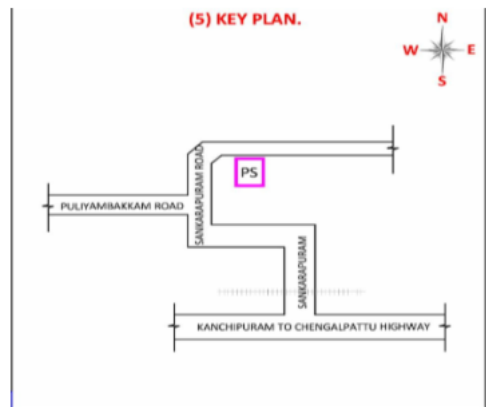

Google Map View

Polling Station Building Front View

Polling Station Front View

Cad View

Key MAP View

1 பெயர் : ஜெயா கணவர் பெயர் : அண்ணாமலை வீட்டு எண் : 1 வயது : 71 பாலினம் : பெண் Photo is available	KBT2745552	2 பெயர் : கோபாலகிருஷ்ணன் தந்தை பெயர் : சீனு வாசன் வீட்டு எண் : 1 வயது : 53 பாலினம் : ஆண் Photo is available	TRQ0954016	3 பெயர் : சரவணன் தந்தை பெயர் : அண்ணாமலை வீட்டு எண் : 1 வயது : 47 பாலினம் : ஆண் Photo is available	TRQ0045492
4 பெயர் : சம்பத் தந்தை பெயர் : அண்ணாமலை வீட்டு எண் : 1 வயது : 46 பாலினம் : ஆண் Photo is available	TRQ0259499	5 பெயர் : நவனீதம் கணவர் பெயர் : கோபாலகிருஷ்ணன் வீட்டு எண் : 1 வயது : 44 பாலினம் : பெண் Photo is available	TRQ0954008	6 பெயர் : வசந்த குமார் ச தந்தை பெயர் : சரவணன் வீட்டு எண் : 1 வயது : 20 பாலினம் : ஆண் Photo is available	TRQ2394302
7 பெயர் : நாராயணன் தந்தை பெயர் : நாகப்பன் வீட்டு எண் : 2 வயது : 68 பாலினம் : ஆண் Photo is available	TRQ1426139	8 பெயர் : பூங்காவனம் கணவர் பெயர் : நாராயணன் வீட்டு எண் : 2 வயது : 59 பாலினம் : பெண் Photo is available	TRQ1426147	9 பெயர் : ரமேஷ் தந்தை பெயர் : நாராயணன் வீட்டு எண் : 2 வயது : 43 பாலினம் : ஆண் Photo is available	KBT2743466
10 பெயர் : வீரராகவன் தந்தை பெயர் : கன்னியப்பன் வீட்டு எண் : 3 வயது : 72 பாலினம் : ஆண் Photo is available	KBT2744340	11 பெயர் : பாக்கியம் கணவர் பெயர் : நடேஷ் நாயககர வீட்டு எண் : 3 வயது : 65 பாலினம் : பெண் Photo is available	TRQ2094290	12 பெயர் : கன்னிகா கணவர் பெயர் : வீரராகவன் வீட்டு எண் : 3 வயது : 64 பாலினம் : பெண் Photo is available	KBT2745313
13 பெயர் : இளவரசன் தந்தை பெயர் : வீரராகவன் வீட்டு எண் : 3 வயது : 43 பாலினம் : ஆண் Photo is available	KBT2745792	14 பெயர் : வசந்தா தந்தை பெயர் : வரதன் வீட்டு எண் : 5 வயது : 64 பாலினம் : பெண் Photo is available	TRQ1426154	15 பெயர் : பரமேஸ்வரி கோ தந்தை பெயர் : கோவிந்தசாமி சு வீட்டு எண் : 5 வயது : 20 பாலினம் : பெண் Photo is available	TRQ2489466
16 பெயர் : கோவிந்தசாமி தந்தை பெயர் : சுப்பிரமணி வீட்டு எண் : 6 வயது : 64 பாலினம் : ஆண் Photo is available	KBT1416262	17 பெயர் : தனலட்சுமி கணவர் பெயர் : கோவிந்தசாமி வீட்டு எண் : 6 வயது : 51 பாலினம் : பெண் Photo is available	TRQ0259507	18 பெயர் : பாலமுருகன் தந்தை பெயர் : சக்திவேல் வீட்டு எண் : 6 வயது : 23 பாலினம் : ஆண் Photo is available	TRQ2274942
19 பெயர் : ரங்கநாயகி கணவர் பெயர் : துரைக்கண்ணு வீட்டு எண் : 8 வயது : 79 பாலினம் : பெண் Photo is available	TRQ1426170	20 பெயர் : சுந்தரி தந்தை பெயர் : செல்வம் வீட்டு எண் : 8 வயது : 52 பாலினம் : பெண் Photo is available	TRQ0259531	21 பெயர் : செல்வம் தந்தை பெயர் : துரைக்கண்ணு வீட்டு எண் : 8 வயது : 50 பாலினம் : ஆண் Photo is available	TRQ0259523
22 பெயர் : லோகநாயகி கணவர் பெயர் : சங்கர் வீட்டு எண் : 8A வயது : 44 பாலினம் : பெண் Photo is available	KBT2744159	23 பெயர் : ரங்கநாதன் தந்தை பெயர் : வீரபத்திரன் வீட்டு எண் : 10 வயது : 54 பாலினம் : ஆண் Photo is available	KBT2745453	24 பெயர் : லட்சுமி கணவர் பெயர் : ரங்கநாதன் வீட்டு எண் : 10 வயது : 44 பாலினம் : பெண் Photo is available	KBT2745289
25 பெயர் : அன்பூரணி கணவர் பெயர் : நீலகண்டன் வீட்டு எண் : 10 வயது : 40 பாலினம் : பெண் Photo is available	TRQ1203744	26 பெயர் : நீலகண்டன் தந்தை பெயர் : கோபால் வீட்டு எண் : 10 வயது : 35 பாலினம் : ஆண் Photo is available	TRQ1216274	27 பெயர் : ராஜி தந்தை பெயர் : குப்புசாமி வீட்டு எண் : 12 வயது : 43 பாலினம் : ஆண் Photo is available	TRQ0398453
28 பெயர் : அஜீத் தந்தை பெயர் : செல்வம் வீட்டு எண் : 12 வயது : 24 பாலினம் : பெண் Photo is available	TRQ2075349	29 பெயர் : லோகேஷ்வர் மு தந்தை பெயர் : முருகன் வீட்டு எண் : 12ஔ/113 வயது : 19 பாலினம் : ஆண் Photo is available	TRQ2431674	30 பெயர் : எல்வம்மாள் கணவர் பெயர் : காசி வீட்டு எண் : 13 வயது : 59 பாலினம் : பெண் Photo is available	TRQ1426204