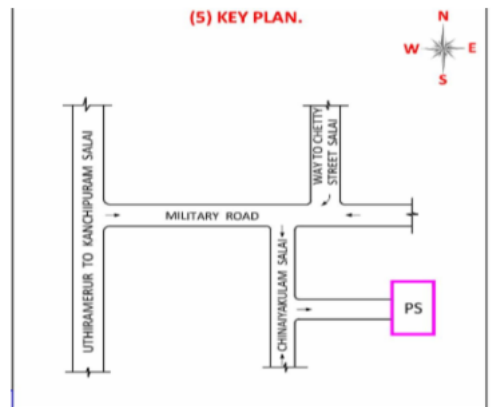

Key MAP View