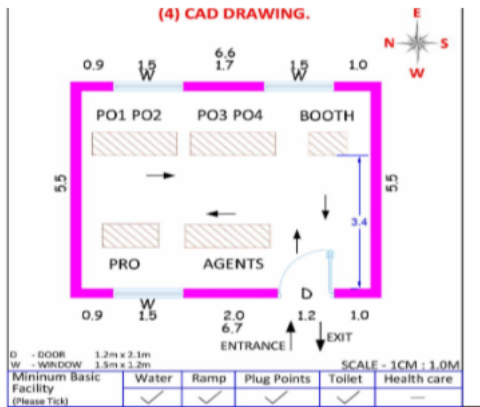

வாக்காளர் பதிவு அலுவலரின்  
கையொப்பம்

Nazri Naksha

Google Map View

Polling Station Building Front View

Polling Station Front View

Cad View

Key MAP View

|                                                                                                                               |            |                                                                                                                             |            |                                                                                                                               |            |
|-------------------------------------------------------------------------------------------------------------------------------|------------|-----------------------------------------------------------------------------------------------------------------------------|------------|-------------------------------------------------------------------------------------------------------------------------------|------------|
| 1<br>பெயர் : லதா<br>கணவர் பெயர் : ஸ்ரீராம்<br>வீட்டு எண் : 1<br>வயது : 49 பாலினம் : பெண்<br>Photo is available                | TRQ0927749 | 2<br>பெயர் : புஷ்பலதா<br>தந்தை பெயர் : நரசிம்மன்<br>வீட்டு எண் : 1<br>வயது : 34 பாலினம் : பெண்<br>Photo is available        | TRQ0616037 | 3<br>பெயர் : கார்த்திக்<br>தந்தை பெயர் : சேகர்<br>வீட்டு எண் : 1<br>வயது : 34 பாலினம் : ஆண்<br>Photo is available             | TRQ0707000 |
| 4<br>பெயர் : வெங்கடேசன்<br>தந்தை பெயர் : செல்லப்பன்<br>வீட்டு எண் : 1<br>வயது : 28 பாலினம் : ஆண்<br>Photo is available        | TRQ0927723 | 5<br>பெயர் : மகாதேவன்<br>தந்தை பெயர் : அருணாசலமுதலி<br>வீட்டு எண் : 2<br>வயது : 81 பாலினம் : ஆண்<br>Photo is available      | TRQ1253186 | 6<br>பெயர் : சுருந்தா<br>கணவர் பெயர் : மகாதேவன்<br>வீட்டு எண் : 2<br>வயது : 64 பாலினம் : பெண்<br>Photo is available           | TRQ1253194 |
| 7<br>பெயர் : ரகுராமன்<br>தந்தை பெயர் : வரதராஜன்<br>வீட்டு எண் : 2<br>வயது : 54 பாலினம் : ஆண்<br>Photo is available            | ZBS0301663 | 8<br>பெயர் : பூங்குழலி<br>தந்தை பெயர் : ராமன்<br>வீட்டு எண் : 2<br>வயது : 46 பாலினம் : பெண்<br>Photo is available           | ZBS1882539 | 9<br>பெயர் : கார்த்திக்<br>தந்தை பெயர் : மகாதேவன்<br>வீட்டு எண் : 2<br>வயது : 44 பாலினம் : ஆண்<br>Photo is available          | FJM4207312 |
| 10<br>பெயர் : தமிழ்செல்வி<br>கணவர் பெயர் : செந்தில்குமார்<br>வீட்டு எண் : 2<br>வயது : 36 பாலினம் : பெண்<br>Photo is available | TRQ1031616 | 11<br>பெயர் : ரேணுகா<br>கணவர் பெயர் : கார்த்தி<br>வீட்டு எண் : 2<br>வயது : 33 பாலினம் : பெண்<br>Photo is available          | TRQ1031590 | 12<br>பெயர் : செந்தில்குமார்<br>தந்தை பெயர் : மகாதேவன்<br>வீட்டு எண் : 2/318<br>வயது : 40 பாலினம் : ஆண்<br>Photo is available | FJM3263647 |
| 13<br>பெயர் : திருமலை<br>தந்தை பெயர் : சண்முகம்<br>வீட்டு எண் : 2-338<br>வயது : 37 பாலினம் : ஆண்<br>Photo is available        | FJM4533915 | 14<br>பெயர் : ரேவதி<br>கணவர் பெயர் : லோகநாதன்<br>வீட்டு எண் : 2-339<br>வயது : 40 பாலினம் : பெண்<br>Photo is available       | FJM4533923 | 15<br>பெயர் : ஈஸ்வர வடிவேலு<br>தந்தை பெயர் : ஏழுமலை<br>வீட்டு எண் : 3<br>வயது : 42 பாலினம் : ஆண்<br>Photo is available        | TRQ1118116 |
| 16<br>பெயர் : அமலா<br>கணவர் பெயர் : ஈஸ்வர வடிவேலு<br>வீட்டு எண் : 3<br>வயது : 36 பாலினம் : பெண்<br>Photo is available         | TRQ1118140 | 17<br>பெயர் : சரஸ்வதி சீ<br>கணவர் பெயர் : கலையரசன் ஜெ<br>வீட்டு எண் : 4<br>வயது : 22 பாலினம் : பெண்<br>Photo is available   | TRQ2364578 | 18<br>பெயர் : மகாலிங்கம்<br>தந்தை பெயர் : ராமாச்சாரி<br>வீட்டு எண் : 5<br>வயது : 50 பாலினம் : ஆண்<br>Photo is available       | TRQ1266717 |
| 19<br>பெயர் : சாந்தகுமாரி<br>கணவர் பெயர் : மகாலிங்கம்<br>வீட்டு எண் : 5<br>வயது : 50 பாலினம் : பெண்<br>Photo is available     | TRQ0279679 | 20<br>பெயர் : பெருமாள்<br>தந்தை பெயர் : மணி<br>வீட்டு எண் : 5<br>வயது : 36 பாலினம் : ஆண்<br>Photo is available              | TRQ0425009 | 21<br>பெயர் : குமார் மணி<br>இதரர் பெயர் : சுரேஷ்<br>வீட்டு எண் : 5<br>வயது : 33 பாலினம் : ஆண்<br>Photo is available           | TRQ2289379 |
| 22<br>பெயர் : சுவாதி<br>தந்தை பெயர் : சந்திரன்<br>வீட்டு எண் : 5<br>வயது : 24 பாலினம் : பெண்<br>Photo is available            | TRQ2170330 | 23<br>பெயர் : விவேகானந்தன் ஜெ<br>தந்தை பெயர் : ஜெகதீசன்<br>வீட்டு எண் : 6ஏ<br>வயது : 53 பாலினம் : ஆண்<br>Photo is available | TRQ0230391 | 24<br>பெயர் : ரத்தினம்மாள்<br>கணவர் பெயர் : கோபால்<br>வீட்டு எண் : 7<br>வயது : 70 பாலினம் : பெண்<br>Photo is available        | TRQ1266725 |
| 25<br>பெயர் : அமுது<br>தந்தை பெயர் : கோபால்<br>வீட்டு எண் : 7<br>வயது : 46 பாலினம் : ஆண்<br>Photo is available                | FJM4345674 | 26<br>பெயர் : தேவி<br>கணவர் பெயர் : அமுது<br>வீட்டு எண் : 7<br>வயது : 41 பாலினம் : பெண்<br>Photo is available               | TRQ0476663 | 27<br>பெயர் : நித்தியலட்சுமி<br>தந்தை பெயர் : தனசேகரன்<br>வீட்டு எண் : 7<br>வயது : 20 பாலினம் : பெண்<br>Photo is available    | TRQ2416162 |
| 28<br>பெயர் : பங்கஜம்மாள்<br>கணவர் பெயர் : சடகோபன்<br>வீட்டு எண் : 7ஏ<br>வயது : 75 பாலினம் : பெண்<br>Photo is available       | FJM3263985 | 29<br>பெயர் : சின்னபொன்னு<br>கணவர் பெயர் : கண்ணன்<br>வீட்டு எண் : 7A<br>வயது : 56 பாலினம் : பெண்<br>Photo is available      | TRQ1031673 | 30<br>பெயர் : கண்ணன்<br>தந்தை பெயர் : சடகோபன்<br>வீட்டு எண் : 7A<br>வயது : 52 பாலினம் : ஆண்<br>Photo is available             | FJM3553088 |