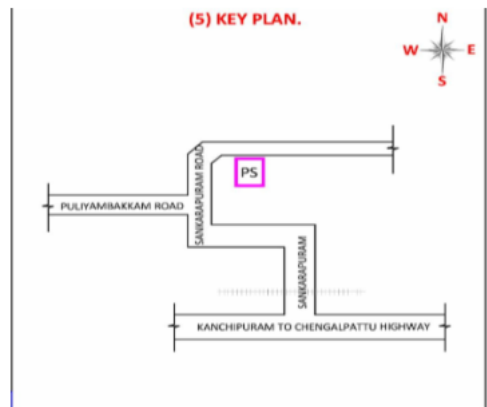

Key MAP View