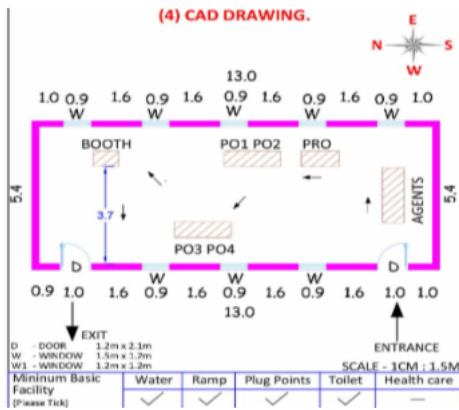

Google Map View

Polling Station Building Front View

Polling Station Front View

Cad View

Key MAP View

சட்டமன்றத் தொகுதியின் எண் மற்றும் பெயர் : 36-உத்திரமேரூர் பிரிவு எண் மற்றும் பெயர் 1-நத்தாநல்லூர் (ஊ) மற்றும் (வ.கி), வார்டு 1 மேட்டுத் தெரு