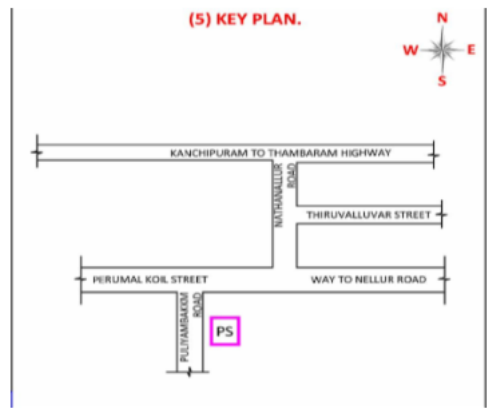

Google Map View

Polling Station Building Front View

Polling Station Front View

Cad View

Key MAP View

சட்டமன்றத் தொகுதியின் எண் மற்றும் பெயர் : 36-உத்திரமேரூர் பிரிவு எண் மற்றும் பெயர் 1-நத்தாநல்லூர் (ஊ) மற்றும் (வ.கி), வார்டு 1 மேட்டுத் தெரு