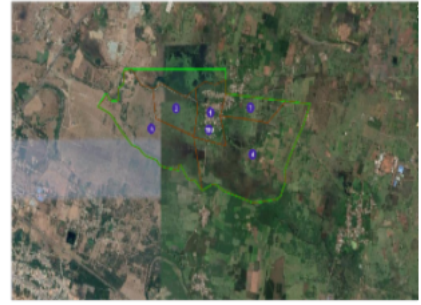

Google Map View

Polling Station Building Front View

Polling Station Front View

Cad View

Key MAP View

சட்டமன்றத் தொகுதியின் எண் மற்றும் பெயர் : 36-உத்திரமேரூர் பிரிவு எண் மற்றும் பெயர் 1-நத்தாநல்லூர் (ஊ) மற்றும் (வ.கி), வார்டு 1 மேட்டுத் தெரு