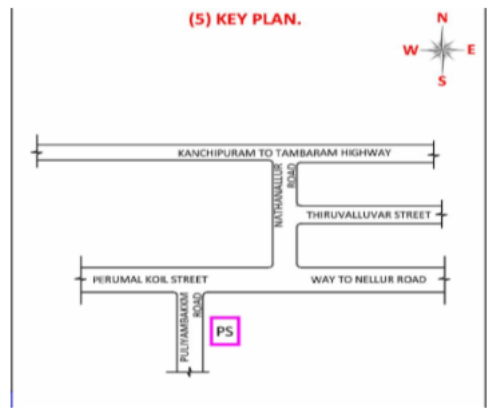

Google Map View

Polling Station Building Front View

Polling Station Front View

Cad View

Key MAP View

1 பெயர் : முனியம்மாள் கணவர் பெயர்: துரை வீட்டு எண் : 1 வயது : 72 பாலினம் : பெண்	TRQ1460500 Photo is available	2 பெயர் : செளந்தராஜன் தந்தை பெயர்: துரை வீட்டு எண் : 1 வயது : 47 பாலினம் : ஆண்	TRQ0380477 Photo is available	3 பெயர் : மாயாவதி கணவர் பெயர்: செளந்தர்ராஜன் வீட்டு எண் : 1 வயது : 42 பாலினம் : பெண்	TRQ0380493 Photo is available
4 பெயர் : கணேசன் தந்தை பெயர்: சொக்கலிங்கம் வீட்டு எண் : 1 வயது : 39 பாலினம் : ஆண்	TRQ0260521 Photo is available	5 பெயர் : தென்னரசு தந்தை பெயர்: நாகராஜ் வீட்டு எண் : 1 வயது : 26 பாலினம் : ஆண்	TRQ1168996 Photo is available	6 பெயர் : மணி தந்தை பெயர்: துரை வீட்டு எண் : 1A வயது : 54 பாலினம் : ஆண்	TRQ1460518 Photo is available
7 பெயர் : தேவி கணவர் பெயர்: மணி வீட்டு எண் : 1A வயது : 46 பாலினம் : பெண்	KBT1807049 Photo is available	8 பெயர் : தனபால் த தந்தை பெயர்: தங்களான் வீட்டு எண் : 2 வயது : 73 பாலினம் : ஆண்	TRQ1460526 Photo is available	9 பெயர் : இராஜம்மாள் கணவர் பெயர்: தனபால் வீட்டு எண் : 2 வயது : 66 பாலினம் : பெண்	TRQ1460534 Photo is available
10 பெயர் : இராஜசேகரன் தந்தை பெயர்: தனபால் வீட்டு எண் : 2-3 வயது : 38 பாலினம் : ஆண்	KBT3254992 Photo is available	11 பெயர் : கிதியோன் ஜேக்கப் தந்தை பெயர்: முனுசாமி வீட்டு எண் : 3 வயது : 56 பாலினம் : ஆண்	TRQ1460542 Photo is available	12 பெயர் : கி கௌசல்யா கணவர் பெயர்: கிதியோன் ஜேக்கப் வீட்டு எண் : 3 வயது : 52 பாலினம் : பெண்	TRQ1460559 Photo is available
13 பெயர் : பிரியா கணவர் பெயர்: தமிழரசு வீட்டு எண் : 4/9 வயது : 29 பாலினம் : பெண்	TRQ2093888 Photo is available	14 பெயர் : கந்தன் தந்தை பெயர்: கோபால் வீட்டு எண் : 5 வயது : 53 பாலினம் : ஆண்	TRQ1460567 Photo is available	15 பெயர் : கோவிந்தம்மாள் கணவர் பெயர்: கந்தன் வீட்டு எண் : 5 வயது : 52 பாலினம் : பெண்	TRQ1460575 Photo is available
16 பெயர் : வீரராகவன் தந்தை பெயர்: அடஞ்சான் வீட்டு எண் : 6 வயது : 60 பாலினம் : ஆண்	TRQ1460583 Photo is available	17 பெயர் : தனபால் தந்தை பெயர்: கிருஷ்ணன் வீட்டு எண் : 7A வயது : 68 பாலினம் : ஆண்	TRQ1460591 Photo is available	18 பெயர் : மாரியம்மாள் கணவர் பெயர்: தனபால் வீட்டு எண் : 7A வயது : 60 பாலினம் : பெண்	TRQ1460609 Photo is available
19 பெயர் : செந்தில்குமார் தந்தை பெயர்: தனபால் வீட்டு எண் : 7A வயது : 42 பாலினம் : ஆண்	KBT2360550 Photo is available	20 பெயர் : லலிதா தந்தை பெயர்: செந்தில்குமார் வீட்டு எண் : 7A வயது : 36 பாலினம் : பெண்	TRQ0260505 Photo is available	21 பெயர் : வீரையன் தந்தை பெயர்: கிருஷ்ணன் வீட்டு எண் : 7B வயது : 57 பாலினம் : ஆண்	TRQ1460617 Photo is available
22 பெயர் : உஷா கணவர் பெயர்: வீரையன் வீட்டு எண் : 7B வயது : 52 பாலினம் : பெண்	TRQ1460625 Photo is available	23 பெயர் : தேவராஜ் தந்தை பெயர்: கணபதி வீட்டு எண் : 8 வயது : 72 பாலினம் : ஆண்	TRQ1460633 Photo is available	24 பெயர் : அஞ்சலாட்சி கணவர் பெயர்: தேவராஜ் வீட்டு எண் : 8 வயது : 65 பாலினம் : பெண்	TRQ1460641 Photo is available
25 பெயர் : ராம்ராஜ் தந்தை பெயர்: தேவராஜ் வீட்டு எண் : 8 வயது : 36 பாலினம் : ஆண்	TRQ0260513 Photo is available	26 பெயர் : பெருமாள் தந்தை பெயர்: கணபதி வீட்டு எண் : 9 வயது : 68 பாலினம் : ஆண்	TRQ1460658 Photo is available	27 பெயர் : லோகம்மாள் கணவர் பெயர்: பெருமாள் வீட்டு எண் : 9 வயது : 65 பாலினம் : பெண்	TRQ1460666 Photo is available
28 பெயர் : திலகம் தந்தை பெயர்: பெருமாள் வீட்டு எண் : 9 வயது : 42 பாலினம் : பெண்	KBT2360709 Photo is available	29 பெயர் : ராஜீவ்காந்தி தந்தை பெயர்: பெருமாள் வீட்டு எண் : 9 வயது : 41 பாலினம் : ஆண்	KBT2360873 Photo is available	30 பெயர் : வேல்முருகன் தந்தை பெயர்: சின்ராசு வீட்டு எண் : 09 வயது : 22 பாலினம் : ஆண்	TRQ2235026 Photo is available