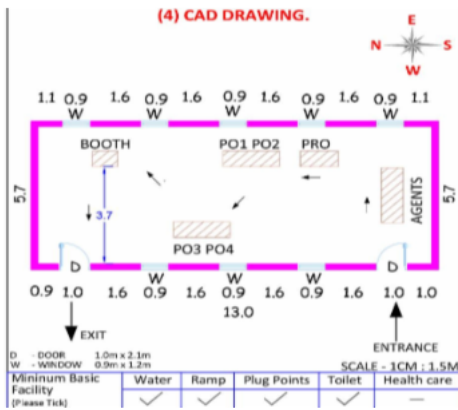

Google Map View

Polling Station Building Front View

Polling Station Front View

Cad View

Key MAP View

1 பெயர் : முனியம்மாள் கணவர் பெயர்: துரை வீட்டு எண் : 1 வயது : 72 பாலினம் : பெண்	TRQ1460500 Photo is available	2 பெயர் : செளந்தராஜன் தந்தை பெயர்: துரை வீட்டு எண் : 1 வயது : 47 பாலினம் : ஆண்	TRQ0380477 Photo is available	3 பெயர் : மாயாவதி கணவர் பெயர்: செளந்தர்ராஜன் வீட்டு எண் : 1 வயது : 42 பாலினம் : பெண்	TRQ0380493 Photo is available
4 பெயர் : கணேசன் தந்தை பெயர்: சொக்கலிங்கம் வீட்டு எண் : 1 வயது : 39 பாலினம் : ஆண்	TRQ0260521 Photo is available	5 பெயர் : தென்னரசு தந்தை பெயர்: நாகராஜ் வீட்டு எண் : 1 வயது : 26 பாலினம் : ஆண்	TRQ1168996 Photo is available	6 பெயர் : மணி தந்தை பெயர்: துரை வீட்டு எண் : 1A வயது : 54 பாலினம் : ஆண்	TRQ1460518 Photo is available
7 பெயர் : தேவி கணவர் பெயர்: மணி வீட்டு எண் : 1A வயது : 46 பாலினம் : பெண்	KBT1807049 Photo is available	8 பெயர் : தனபால் த தந்தை பெயர்: தங்களான் வீட்டு எண் : 2 வயது : 73 பாலினம் : ஆண்	TRQ1460526 Photo is available	9 பெயர் : இராஜம்மாள் கணவர் பெயர்: தனபால் வீட்டு எண் : 2 வயது : 66 பாலினம் : பெண்	TRQ1460534 Photo is available
10 பெயர் : இராஜசேகரன் தந்தை பெயர்: தனபால் வீட்டு எண் : 2-3 வயது : 38 பாலினம் : ஆண்	KBT3254992 Photo is available	11 பெயர் : கிதியோன் ஜேக்கப் தந்தை பெயர்: முனுசாமி வீட்டு எண் : 3 வயது : 56 பாலினம் : ஆண்	TRQ1460542 Photo is available	12 பெயர் : கி கௌசல்யா கணவர் பெயர்: கிதியோன் ஜேக்கப் வீட்டு எண் : 3 வயது : 52 பாலினம் : பெண்	TRQ1460559 Photo is available
13 பெயர் : பிரியா கணவர் பெயர்: தமிழரசு வீட்டு எண் : 4/9 வயது : 29 பாலினம் : பெண்	TRQ2093888 Photo is available	14 பெயர் : கந்தன் தந்தை பெயர்: கோபால் வீட்டு எண் : 5 வயது : 53 பாலினம் : ஆண்	TRQ1460567 Photo is available	15 பெயர் : கோவிந்தம்மாள் கணவர் பெயர்: கந்தன் வீட்டு எண் : 5 வயது : 52 பாலினம் : பெண்	TRQ1460575 Photo is available
16 பெயர் : வீரராகவன் தந்தை பெயர்: அடஞ்சான் வீட்டு எண் : 6 வயது : 60 பாலினம் : ஆண்	TRQ1460583 Photo is available	17 பெயர் : தனபால் தந்தை பெயர்: கிருஷ்ணன் வீட்டு எண் : 7A வயது : 68 பாலினம் : ஆண்	TRQ1460591 Photo is available	18 பெயர் : மாரியம்மாள் கணவர் பெயர்: தனபால் வீட்டு எண் : 7A வயது : 60 பாலினம் : பெண்	TRQ1460609 Photo is available
19 பெயர் : செந்தில்குமார் தந்தை பெயர்: தனபால் வீட்டு எண் : 7A வயது : 42 பாலினம் : ஆண்	KBT2360550 Photo is available	20 பெயர் : லலிதா தந்தை பெயர்: செந்தில்குமார் வீட்டு எண் : 7A வயது : 36 பாலினம் : பெண்	TRQ0260505 Photo is available	21 பெயர் : வீரையன் தந்தை பெயர்: கிருஷ்ணன் வீட்டு எண் : 7B வயது : 57 பாலினம் : ஆண்	TRQ1460617 Photo is available
22 பெயர் : உஷா கணவர் பெயர்: வீரையன் வீட்டு எண் : 7B வயது : 52 பாலினம் : பெண்	TRQ1460625 Photo is available	23 பெயர் : தேவராஜ் தந்தை பெயர்: கணபதி வீட்டு எண் : 8 வயது : 72 பாலினம் : ஆண்	TRQ1460633 Photo is available	24 பெயர் : அஞ்சலாட்சி கணவர் பெயர்: தேவராஜ் வீட்டு எண் : 8 வயது : 65 பாலினம் : பெண்	TRQ1460641 Photo is available
25 பெயர் : ராம்ராஜ் தந்தை பெயர்: தேவராஜ் வீட்டு எண் : 8 வயது : 36 பாலினம் : ஆண்	TRQ0260513 Photo is available	26 பெயர் : பெருமாள் தந்தை பெயர்: கணபதி வீட்டு எண் : 9 வயது : 68 பாலினம் : ஆண்	TRQ1460658 Photo is available	27 பெயர் : லோகம்மாள் கணவர் பெயர்: பெருமாள் வீட்டு எண் : 9 வயது : 65 பாலினம் : பெண்	TRQ1460666 Photo is available
28 பெயர் : திலகம் தந்தை பெயர்: பெருமாள் வீட்டு எண் : 9 வயது : 42 பாலினம் : பெண்	KBT2360709 Photo is available	29 பெயர் : ராஜீவ்காந்தி தந்தை பெயர்: பெருமாள் வீட்டு எண் : 9 வயது : 41 பாலினம் : ஆண்	KBT2360873 Photo is available	30 பெயர் : வேல்முருகன் தந்தை பெயர்: சின்ராசு வீட்டு எண் : 09 வயது : 22 பாலினம் : ஆண்	TRQ2235026 Photo is available