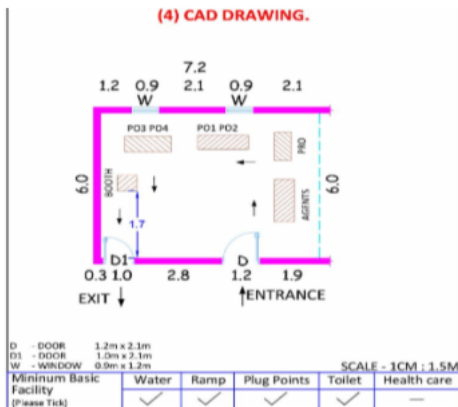

Cad View

Key MAP View