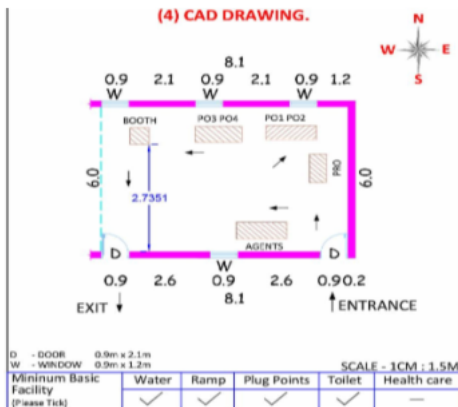

Cad View

Key MAP View