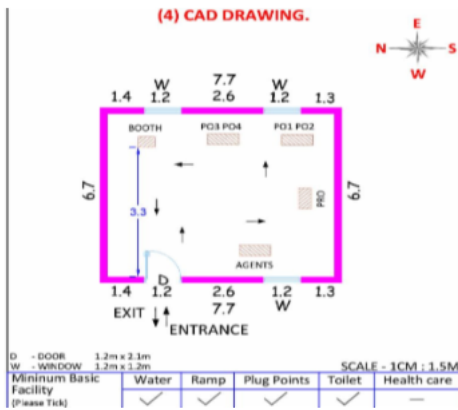

Cad View

Key MAP View