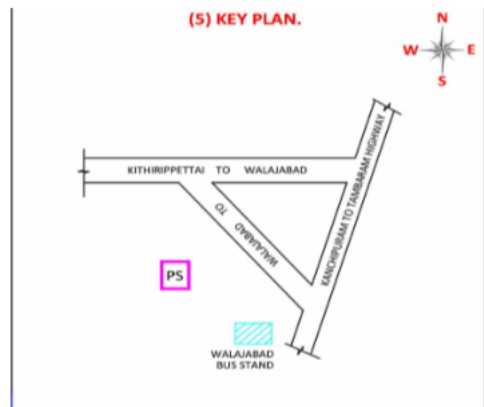

Cad View

Key MAP View