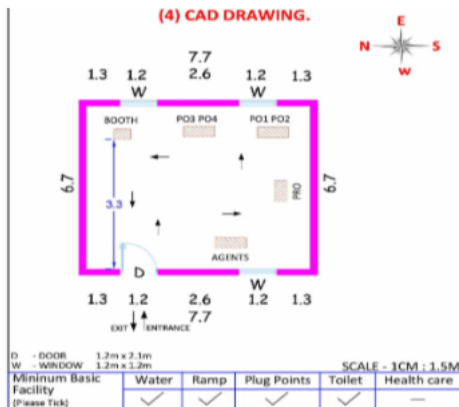

Cad View

Key MAP View