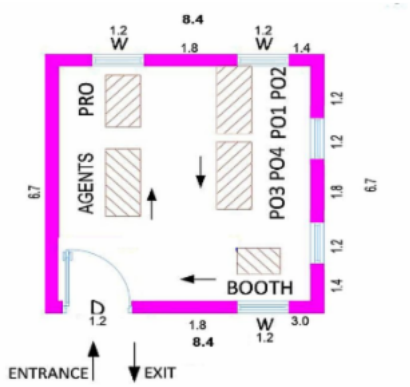

Google Map View

Polling Station Building Front View

Polling Station Front View

Cad View

Key MAP View

1 பெயர் : கோபால் தந்தை பெயர்: சுப்பிரமணி வீட்டு எண் : 1 வயது : 88 பாலினம் : ஆண்	TRQ0261867 Photo is available	2 பெயர் : பார்வதி கணவர் பெயர்: கோபால் வீட்டு எண் : 1 வயது : 76 பாலினம் : பெண்	TRQ0261875 Photo is available	3 பெயர் : முருவம்மா கணவர் பெயர்: பாலன் வீட்டு எண் : 1 வயது : 74 பாலினம் : பெண்	TRQ2336717 Photo is available
4 பெயர் : ராம்குமார் தந்தை பெயர்: கோபால் வீட்டு எண் : 1 வயது : 46 பாலினம் : ஆண்	TRQ0261891 Photo is available	5 பெயர் : லட்சுமி கணவர் பெயர்: மோகன் வீட்டு எண் : 1 வயது : 46 பாலினம் : பெண்	TRQ0518373 Photo is available	6 பெயர் : சசிகுமார் தந்தை பெயர்: கோபால் வீட்டு எண் : 1 வயது : 38 பாலினம் : ஆண்	TRQ0261909 Photo is available
7 பெயர் : மங்களம் கணவர் பெயர்: ஐயப்பன் வீட்டு எண் : 1 வயது : 37 பாலினம் : பெண்	TRQ0518407 Photo is available	8 பெயர் : பெருமாள் தந்தை பெயர்: குப்பன் வீட்டு எண் : 2 வயது : 72 பாலினம் : ஆண்	TRQ0824508 Photo is available	9 பெயர் : வனிதா கணவர் பெயர்: பெருமாள் வீட்டு எண் : 2 வயது : 68 பாலினம் : பெண்	TRQ0824482 Photo is available
10 பெயர் : சரஸ்வதி கணவர் பெயர்: பெருமாள் வீட்டு எண் : 2 வயது : 58 பாலினம் : பெண்	TRQ0824490 Photo is available	11 பெயர் : லட்சுமி கணவர் பெயர்: சுரேஷ்பாபு வீட்டு எண் : 2 வயது : 55 பாலினம் : பெண்	TRQ0144972 Photo is available	12 பெயர் : செந்தில்குமார் தந்தை பெயர்: மாரிமுத்து வீட்டு எண் : 2 வயது : 51 பாலினம் : ஆண்	TRQ0824474 Photo is available
13 பெயர் : கவிதா கணவர் பெயர்: செந்தில்குமார் வீட்டு எண் : 2 வயது : 46 பாலினம் : பெண்	TRQ0824516 Photo is available	14 பெயர் : லோகேஸ்வரி கணவர் பெயர்: ராம்குமார் வீட்டு எண் : 2 வயது : 43 பாலினம் : பெண்	TRQ0824466 Photo is available	15 பெயர் : நிரமல்ராஜ் தாயின் பெயர்: லட்சுமி வீட்டு எண் : 2 வயது : 32 பாலினம் : ஆண்	TRQ0518316 Photo is available
# 16 பெயர் : இம்மானுவேல் ராஜசேகர் தி தந்தை பெயர்: தியாகராஜன் வீட்டு எண் : 3 வயது : 70 பாலினம் : ஆண்	TRQ1232677 Photo is available	# 17 பெயர் : ஷீலா விஜயகுமாரி இ கணவர் பெயர்: இம்மானுவேல் இராஜசேகர் வீட்டு எண் : 3 வயது : 67 பாலினம் : பெண்	TRQ1232685 Photo is available	18 பெயர் : ரவி தந்தை பெயர்: அண்ணாதுரை வீட்டு எண் : 3 வயது : 52 பாலினம் : ஆண்	TRQ2128023 Photo is available
19 பெயர் : லில்லி கணவர் பெயர்: ரவி வீட்டு எண் : 3 வயது : 49 பாலினம் : பெண்	TRQ2127967 Photo is available	20 பெயர் : பாஸ்கர் தந்தை பெயர்: செல்வம் வீட்டு எண் : 3 வயது : 42 பாலினம் : ஆண்	TRQ0144964 Photo is available	21 பெயர் : சத்யா தந்தை பெயர்: செல்வம் வீட்டு எண் : 3 வயது : 39 பாலினம் : பெண்	TRQ0334458 Photo is available
22 பெயர் : பிரகாஷ் தந்தை பெயர்: செல்வம் வீட்டு எண் : 3 வயது : 38 பாலினம் : ஆண்	TRQ0334466 Photo is available	23 பெயர் : ரேணுகா தந்தை பெயர்: சுப்பிரமணி வீட்டு எண் : 3 வயது : 34 பாலினம் : பெண்	TRQ0249474 Photo is available	24 பெயர் : சித்ரா தந்தை பெயர்: ரவி வீட்டு எண் : 3 வயது : 31 பாலினம் : பெண்	TRQ2241909 Photo is available
25 பெயர் : பிரியா தந்தை பெயர்: ரவி வீட்டு எண் : 3 வயது : 30 பாலினம் : பெண்	TRQ2127827 Photo is available	26 பெயர் : வினசென்ட்ராஜ் தந்தை பெயர்: சாலமன் வீட்டு எண் : 4 வயது : 69 பாலினம் : ஆண்	TRQ1433655 Photo is available	27 பெயர் : சந்திரா கணவர் பெயர்: வினசென்ட்ராஜ் வீட்டு எண் : 4 வயது : 64 பாலினம் : பெண்	TRQ1433663 Photo is available
28 பெயர் : மும்தாஜ் கணவர் பெயர்: பஷிர் வீட்டு எண் : 4 வயது : 48 பாலினம் : பெண்	TRQ1060490 Photo is available	29 பெயர் : ஜான் விக்டர்ராஜ் தந்தை பெயர்: வினசென்ட்ராஜ் வீட்டு எண் : 4 வயது : 46 பாலினம் : ஆண்	KBT2331213 Photo is available	30 பெயர் : ஜான் சுந்தர்ராஜ் தந்தை பெயர்: வினசென்ட்ராஜ் வீட்டு எண் : 4 வயது : 42 பாலினம் : ஆண்	KBT2328003 Photo is available