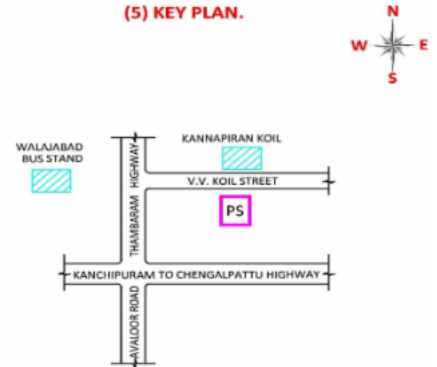

Google Map View

Polling Station Building Front View

Polling Station Front View

Cad View

Key MAP View

1 பெயர் : கோபால் தந்தை பெயர்: சுப்பிரமணி வீட்டு எண் : 1 வயது : 88 பாலினம் : ஆண்	TRQ0261867 Photo is available	2 பெயர் : பார்வதி கணவர் பெயர்: கோபால் வீட்டு எண் : 1 வயது : 76 பாலினம் : பெண்	TRQ0261875 Photo is available	3 பெயர் : முருவம்மா கணவர் பெயர்: பாலன் வீட்டு எண் : 1 வயது : 74 பாலினம் : பெண்	TRQ2336717 Photo is available
4 பெயர் : ராம்குமார் தந்தை பெயர்: கோபால் வீட்டு எண் : 1 வயது : 46 பாலினம் : ஆண்	TRQ0261891 Photo is available	5 பெயர் : லட்சுமி கணவர் பெயர்: மோகன் வீட்டு எண் : 1 வயது : 46 பாலினம் : பெண்	TRQ0518373 Photo is available	6 பெயர் : சசிகுமார் தந்தை பெயர்: கோபால் வீட்டு எண் : 1 வயது : 38 பாலினம் : ஆண்	TRQ0261909 Photo is available
7 பெயர் : மங்களம் கணவர் பெயர்: ஐயப்பன் வீட்டு எண் : 1 வயது : 37 பாலினம் : பெண்	TRQ0518407 Photo is available	8 பெயர் : பெருமாள் தந்தை பெயர்: குப்பன் வீட்டு எண் : 2 வயது : 72 பாலினம் : ஆண்	TRQ0824508 Photo is available	9 பெயர் : வனிதா கணவர் பெயர்: பெருமாள் வீட்டு எண் : 2 வயது : 68 பாலினம் : பெண்	TRQ0824482 Photo is available
10 பெயர் : சரஸ்வதி கணவர் பெயர்: பெருமாள் வீட்டு எண் : 2 வயது : 58 பாலினம் : பெண்	TRQ0824490 Photo is available	11 பெயர் : லட்சுமி கணவர் பெயர்: சுரேஷ்பாபு வீட்டு எண் : 2 வயது : 55 பாலினம் : பெண்	TRQ0144972 Photo is available	12 பெயர் : செந்தில்குமார் தந்தை பெயர்: மாரிமுத்து வீட்டு எண் : 2 வயது : 51 பாலினம் : ஆண்	TRQ0824474 Photo is available
13 பெயர் : கவிதா கணவர் பெயர்: செந்தில்குமார் வீட்டு எண் : 2 வயது : 46 பாலினம் : பெண்	TRQ0824516 Photo is available	14 பெயர் : லோகேஸ்வரி கணவர் பெயர்: ராம்குமார் வீட்டு எண் : 2 வயது : 43 பாலினம் : பெண்	TRQ0824466 Photo is available	15 பெயர் : நிரமல்ராஜ் தாயின் பெயர்: லட்சுமி வீட்டு எண் : 2 வயது : 32 பாலினம் : ஆண்	TRQ0518316 Photo is available
# 16 பெயர் : இம்மானுவேல் ராஜசேகர் தி தந்தை பெயர்: தியாகராஜன் வீட்டு எண் : 3 வயது : 70 பாலினம் : ஆண்	TRQ1232677 Photo is available	# 17 பெயர் : ஷீலா விஜயகுமாரி இ கணவர் பெயர்: இம்மானுவேல் இராஜசேகர் வீட்டு எண் : 3 வயது : 67 பாலினம் : பெண்	TRQ1232685 Photo is available	18 பெயர் : ரவி தந்தை பெயர்: அண்ணாதுரை வீட்டு எண் : 3 வயது : 52 பாலினம் : ஆண்	TRQ2128023 Photo is available
19 பெயர் : லில்லி கணவர் பெயர்: ரவி வீட்டு எண் : 3 வயது : 49 பாலினம் : பெண்	TRQ2127967 Photo is available	20 பெயர் : பாஸ்கர் தந்தை பெயர்: செல்வம் வீட்டு எண் : 3 வயது : 42 பாலினம் : ஆண்	TRQ0144964 Photo is available	21 பெயர் : சத்யா தந்தை பெயர்: செல்வம் வீட்டு எண் : 3 வயது : 39 பாலினம் : பெண்	TRQ0334458 Photo is available
22 பெயர் : பிரகாஷ் தந்தை பெயர்: செல்வம் வீட்டு எண் : 3 வயது : 38 பாலினம் : ஆண்	TRQ0334466 Photo is available	23 பெயர் : ரேணுகா தந்தை பெயர்: சுப்பிரமணி வீட்டு எண் : 3 வயது : 34 பாலினம் : பெண்	TRQ0249474 Photo is available	24 பெயர் : சித்ரா தந்தை பெயர்: ரவி வீட்டு எண் : 3 வயது : 31 பாலினம் : பெண்	TRQ2241909 Photo is available
25 பெயர் : பிரியா தந்தை பெயர்: ரவி வீட்டு எண் : 3 வயது : 30 பாலினம் : பெண்	TRQ2127827 Photo is available	26 பெயர் : வினசென்ட்ராஜ் தந்தை பெயர்: சாலமன் வீட்டு எண் : 4 வயது : 69 பாலினம் : ஆண்	TRQ1433655 Photo is available	27 பெயர் : சந்திரா கணவர் பெயர்: வினசென்ட்ராஜ் வீட்டு எண் : 4 வயது : 64 பாலினம் : பெண்	TRQ1433663 Photo is available
28 பெயர் : மும்தாஜ் கணவர் பெயர்: பஷிர் வீட்டு எண் : 4 வயது : 48 பாலினம் : பெண்	TRQ1060490 Photo is available	29 பெயர் : ஜான் விக்டர்ராஜ் தந்தை பெயர்: வினசென்ட்ராஜ் வீட்டு எண் : 4 வயது : 46 பாலினம் : ஆண்	KBT2331213 Photo is available	30 பெயர் : ஜான் சுந்தர்ராஜ் தந்தை பெயர்: வினசென்ட்ராஜ் வீட்டு எண் : 4 வயது : 42 பாலினம் : ஆண்	KBT2328003 Photo is available