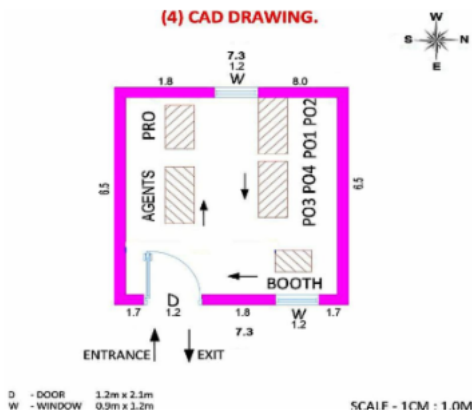

Google Map View

Polling Station Building Front View

Polling Station Front View

Cad View

Key MAP View

1 பெயர் : பவானி கணவர் பெயர்: பார்த்தசாரதி வீட்டு எண் : 0 வயது : 52 பாலினம் : பெண் Photo is available	TRQ2197515	2 பெயர் : தினேஷ்பாபு தாயின் பெயர்: பவானி வீட்டு எண் : 0 வயது : 27 பாலினம் : ஆண் Photo is available	TRQ2197499	3 பெயர் : அமுதா தந்தை பெயர்: ஏகாம்பரம் வீட்டு எண் : 0 வயது : 26 பாலினம் : பெண் Photo is available	TRQ1126465
4 பெயர் : தமிழா கணவர் பெயர்: ரபி வீட்டு எண் : 01 வயது : 46 பாலினம் : பெண் Photo is available	TRQ2127140	# 5 பெயர் : ஆபூர்போ மொகந்தா நி தந்தை பெயர்: நித்யானந்த மொகந்தா வீட்டு எண் : 1 வயது : 31 பாலினம் : ஆண் Photo is available	TRQ1060615	6 பெயர் : விஜயலட்சுமி கணவர் பெயர்: சிவக்குமார் வீட்டு எண் : 2 வயது : 42 பாலினம் : பெண் Photo is available	TRQ0333898
7 பெயர் : சசிசுமார் தந்தை பெயர்: ஆறுமுகம் வீட்டு எண் : 2 வயது : 39 பாலினம் : ஆண் Photo is available	TRQ0333872	8 பெயர் : சபித்ரி சிங் கணவர் பெயர்: கணேஷ் சிங் வீட்டு எண் : 02 வயது : 39 பாலினம் : பெண் Photo is available	TRQ2130235	9 பெயர் : கணேஷ் சிங் தந்தை பெயர்: மஹாதேவ் சிங் வீட்டு எண் : 02 வயது : 38 பாலினம் : ஆண் Photo is available	TRQ2127033
10 பெயர் : புவனேஸ்வரி கணவர் பெயர்: தங்கராஜ் வீட்டு எண் : 3 வயது : 41 பாலினம் : பெண் Photo is available	TRQ0333674	11 பெயர் : பூஜா தினகரன் கணவர் பெயர்: தினகரன் வீட்டு எண் : 3 வயது : 29 பாலினம் : பெண் Photo is available	TRQ2325777	12 பெயர் : சரஸ்வதி தந்தை பெயர்: குமார் ஆனந்த் வீட்டு எண் : 05 வயது : 48 பாலினம் : பெண் Photo is available	TRQ2062990
13 பெயர் : சுப்புலட்சுமி கணவர் பெயர்: சோமசுந்தரம் வீட்டு எண் : 6 வயது : 60 பாலினம் : பெண் Photo is available	RVJ1955335	14 பெயர் : சந்துரு கலியரசு தந்தை பெயர்: காளிதாசன் வீட்டு எண் : 6 வயது : 29 பாலினம் : ஆண் Photo is available	TRQ1096759	15 பெயர் : அப்துல் காதர் தந்தை பெயர்: அப்துல் ஷீக்ர் வீட்டு எண் : 7 வயது : 84 பாலினம் : ஆண் Photo is available	TRQ0955948
16 பெயர் : பீபிஜான் கணவர் பெயர்: அப்துல்காதர் வீட்டு எண் : 7 வயது : 50 பாலினம் : பெண் Photo is available	TRQ0955930	17 பெயர் : அப்துல் ரோப் தந்தை பெயர்: பீபிஜான் வீட்டு எண் : 7 வயது : 24 பாலினம் : ஆண் Photo is available	TRQ2093094	18 பெயர் : ரம்யா கணவர் பெயர்: விக்ரமன் வீட்டு எண் : 8 வயது : 32 பாலினம் : பெண் Photo is available	TRQ0956045
19 பெயர் : இந்திரா கணவர் பெயர்: செல்வராஜ் வீட்டு எண் : 10 வயது : 51 பாலினம் : பெண் Photo is available	TRQ0520171	20 பெயர் : கிருபானிதி தந்தை பெயர்: குப்பன் வீட்டு எண் : 10 வயது : 48 பாலினம் : ஆண் Photo is available	TRQ2129328	21 பெயர் : கவிதா கணவர் பெயர்: கிருபாநிதி வீட்டு எண் : 10 வயது : 43 பாலினம் : பெண் Photo is available	TRQ2241362
22 பெயர் : கவிதா தந்தை பெயர்: செல்வராஜ் வீட்டு எண் : 10 வயது : 36 பாலினம் : பெண் Photo is available	TRQ0520163	23 பெயர் : பிரீத்தா தந்தை பெயர்: செல்வராஜ் வீட்டு எண் : 10 வயது : 33 பாலினம் : பெண் Photo is available	TRQ0451948	24 பெயர் : ரேவதி தந்தை பெயர்: செல்வராஜ் வீட்டு எண் : 10 வயது : 31 பாலினம் : பெண் Photo is available	TRQ0744680
25 பெயர் : ஷில்பா தந்தை பெயர்: மாசிமணி வீட்டு எண் : 10 வயது : 29 பாலினம் : பெண் Photo is available	TRQ1006170	26 பெயர் : மணிகண்டன் தந்தை பெயர்: செல்வராஜ் வீட்டு எண் : 10 வயது : 28 பாலினம் : ஆண் Photo is available	TRQ1006212	27 பெயர் : லோகேஸ்வரி தங்கராஜ் தாயின் பெயர்: புவனேஸ்வரி வீட்டு எண் : 10 வயது : 22 பாலினம் : பெண் Photo is available	TRQ2321727
28 பெயர் : மணிகண்டன் தந்தை பெயர்: எல்லப்பன் வீட்டு எண் : 12 வயது : 36 பாலினம் : ஆண் Photo is available	TRQ0433813	29 பெயர் : ஜெகன் தாயின் பெயர்: பாத்மேநீ வீட்டு எண் : 12 வயது : 34 பாலினம் : ஆண் Photo is available	TRQ2184042	30 பெயர் : லோகித் தந்தை பெயர்: ரமேஷ் வீட்டு எண் : 12 வயது : 23 பாலினம் : ஆண் Photo is available	TRQ2241503