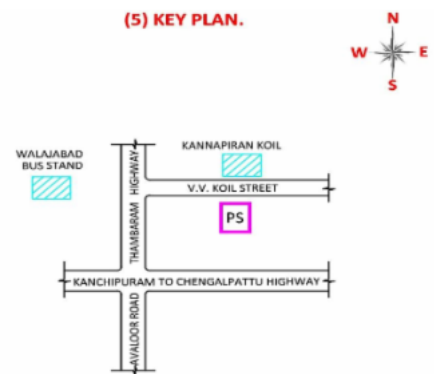

Cad View

Key MAP View