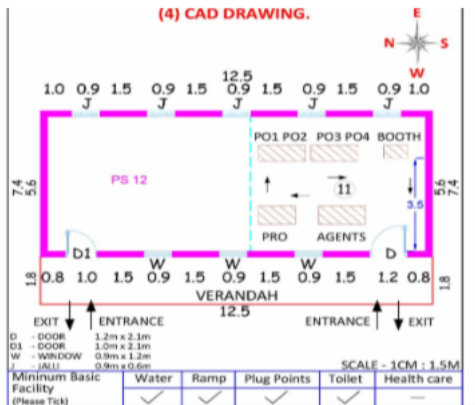

Cad View

Key MAP View