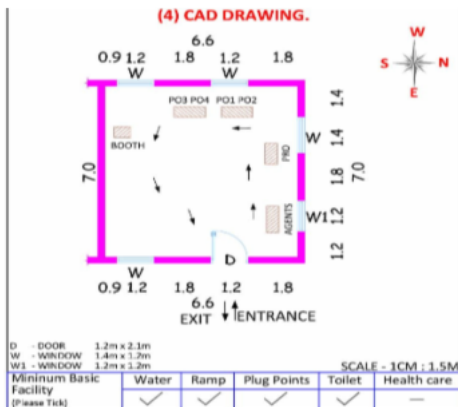

Google Map View

Polling Station Building Front View

Polling Station Front View

Cad View

Key MAP View

1 பெயர் : செபஸ்டீன் தந்தை பெயர் : கொச்சப்பன் வீட்டு எண் : 1 வயது : 67 பாலினம் : ஆண் Photo is available	TRQ0333690	2 பெயர் : சுசீலா கணவர் பெயர் : செபஸ்டீன் வீட்டு எண் : 1 வயது : 64 பாலினம் : பெண் Photo is available	TRQ0333708	3 பெயர் : ராஜேஸ்வரன் தந்தை பெயர் : ராகவன் வீட்டு எண் : 1 வயது : 62 பாலினம் : ஆண் Photo is available	TRQ0520734
4 பெயர் : ஆனந்தகஸ்தூரி கணவர் பெயர் : ராஜேஸ்வரன் வீட்டு எண் : 1 வயது : 54 பாலினம் : பெண் Photo is available	TRQ0520742	5 பெயர் : பேச்சி கனி கணவர் பெயர் : முருகன் வீட்டு எண் : 1 வயது : 53 பாலினம் : பெண் Photo is available	TRQ0433847	6 பெயர் : முருகன் தந்தை பெயர் : தங்க பாண்டியன் வீட்டு எண் : 1 வயது : 53 பாலினம் : ஆண் Photo is available	TRQ0433854
7 பெயர் : சந்துரு தந்தை பெயர் : தம்பு வீட்டு எண் : 1 வயது : 46 பாலினம் : ஆண் Photo is available	TRQ0452045	S 8 பெயர் : மீரா கணவர் பெயர் : சந்துரு வீட்டு எண் : 1 வயது : 43 பாலினம் : பெண் DELETED	TRQ0452052	9 பெயர் : நிஷாமஞ்சு ரா தந்தை பெயர் : ராஜேஸ்வரன் வீட்டு எண் : 1 வயது : 33 பாலினம் : பெண் Photo is available	TRQ0520726
10 பெயர் : லீனா கணவர் பெயர் : சந்துரு வீட்டு எண் : 1 வயது : 31 பாலினம் : பெண் Photo is available	TRQ1203504	11 பெயர் : மனிஷா மஞ்சு தந்தை பெயர் : ராஜேஷ்வரன் வீட்டு எண் : 1 வயது : 29 பாலினம் : பெண் Photo is available	TRQ2095660	12 பெயர் : பிரியா தந்தை பெயர் : ஏசு வீட்டு எண் : 01 வயது : 24 பாலினம் : பெண் Photo is available	TRQ2166387
S 13 பெயர் : பாரதி கணவர் பெயர் : அஜித்குமார் வீட்டு எண் : 1/14 வயது : 27 பாலினம் : பெண் DELETED	TRQ2167922	S 14 பெயர் : நாகலட்சுமி கணவர் பெயர் : சூரியா வீட்டு எண் : 1/14 வயது : 25 பாலினம் : பெண் DELETED	TRQ2168151	S 15 பெயர் : சூரியா தந்தை பெயர் : சிவா வீட்டு எண் : 1/14 வயது : 25 பாலினம் : ஆண் DELETED	TRQ2168078
16 பெயர் : ஜினு தந்தை பெயர் : செபஸ்தியான் வீட்டு எண் : 1/54 வயது : 28 பாலினம் : பெண் Photo is available	TRQ0956391	17 பெயர் : ஜெபமாலை தந்தை பெயர் : தேவன் வீட்டு எண் : 2 வயது : 57 பாலினம் : ஆண் Photo is available	TRQ0745208	18 பெயர் : ராணி கணவர் பெயர் : அருள்சிங் வீட்டு எண் : 2 வயது : 54 பாலினம் : பெண் Photo is available	KBT1665744
19 பெயர் : தாஸ் தந்தை பெயர் : ஜேம்ஸ் வீட்டு எண் : 2 வயது : 42 பாலினம் : ஆண் Photo is available	TRQ0401091	20 பெயர் : மரியம்மாள் கணவர் பெயர் : தாஸ் வீட்டு எண் : 2 வயது : 39 பாலினம் : பெண் Photo is available	TRQ0401109	21 பெயர் : அனிஷ் தந்தை பெயர் : அருள்சிங் வீட்டு எண் : 2 வயது : 33 பாலினம் : ஆண் Photo is available	TRQ0520601
22 பெயர் : நரேஷ் தந்தை பெயர் : அருள் சிங் வீட்டு எண் : 2 வயது : 31 பாலினம் : ஆண் Photo is available	TRQ0745562	23 பெயர் : ஜான்சிராணி தந்தை பெயர் : ஜெபமாலை வீட்டு எண் : 2 வயது : 30 பாலினம் : பெண் Photo is available	TRQ0745190	24 பெயர் : ரக்ஷிதா ராஜ் தந்தை பெயர் : ஜெபமாலை வீட்டு எண் : 02 வயது : 29 பாலினம் : மூன்றாம் பாலினம் Photo is available	TRQ2127355
25 பெயர் : அனுஷா தந்தை பெயர் : அருள்சிங் வீட்டு எண் : 2 வயது : 28 பாலினம் : பெண் Photo is available	TRQ1006345	26 பெயர் : பிரியா தந்தை பெயர் : ரவி வீட்டு எண் : 02 வயது : 25 பாலினம் : பெண் Photo is available	TRQ1213370	27 பெயர் : லலித் தந்தை பெயர் : ரவி வீட்டு எண் : 2 வயது : 23 பாலினம் : ஆண் Photo is available	TRQ2167096
28 பெயர் : நேசமணி கணவர் பெயர் : நிதானப்புஆசீர்வாதம் வீட்டு எண் : 4 வயது : 72 பாலினம் : பெண் Photo is available	KBT2333367	29 பெயர் : மகேஷ் தந்தை பெயர் : ஆசீர்வாதம் வீட்டு எண் : 4 வயது : 48 பாலினம் : ஆண் Photo is available	TRQ1496942	30 பெயர் : வினோத்குமார் தந்தை பெயர் : ஆசீர்வாதம் வீட்டு எண் : 4 வயது : 46 பாலினம் : ஆண் Photo is available	KBT2333375