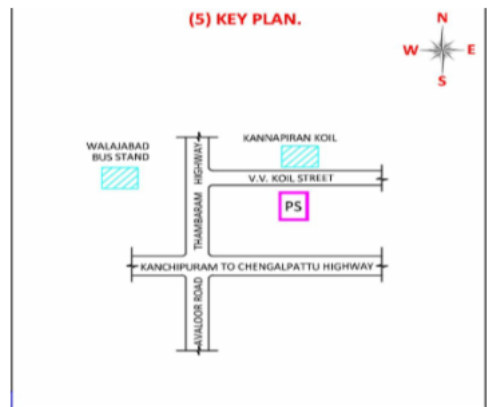

Google Map View

Polling Station Building Front View

Polling Station Front View

Cad View

Key MAP View

1 பெயர் : செபஸ்டீன் தந்தை பெயர் : கொச்சப்பன் வீட்டு எண் : 1 வயது : 67 பாலினம் : ஆண் Photo is available	TRQ0333690	2 பெயர் : சுசீலா கணவர் பெயர் : செபஸ்டீன் வீட்டு எண் : 1 வயது : 64 பாலினம் : பெண் Photo is available	TRQ0333708	3 பெயர் : ராஜேஸ்வரன் தந்தை பெயர் : ராகவன் வீட்டு எண் : 1 வயது : 62 பாலினம் : ஆண் Photo is available	TRQ0520734
4 பெயர் : ஆனந்தகஸ்தூரி கணவர் பெயர் : ராஜேஸ்வரன் வீட்டு எண் : 1 வயது : 54 பாலினம் : பெண் Photo is available	TRQ0520742	5 பெயர் : பேச்சி கனி கணவர் பெயர் : முருகன் வீட்டு எண் : 1 வயது : 53 பாலினம் : பெண் Photo is available	TRQ0433847	6 பெயர் : முருகன் தந்தை பெயர் : தங்க பாண்டியன் வீட்டு எண் : 1 வயது : 53 பாலினம் : ஆண் Photo is available	TRQ0433854
7 பெயர் : சந்துரு தந்தை பெயர் : தம்பு வீட்டு எண் : 1 வயது : 46 பாலினம் : ஆண் Photo is available	TRQ0452045	S 8 பெயர் : மீரா கணவர் பெயர் : சந்துரு வீட்டு எண் : 1 வயது : 43 பாலினம் : பெண் DELETED	TRQ0452052	9 பெயர் : நிஷாமஞ்சு ரா தந்தை பெயர் : ராஜேஸ்வரன் வீட்டு எண் : 1 வயது : 33 பாலினம் : பெண் Photo is available	TRQ0520726
10 பெயர் : லீனா கணவர் பெயர் : சந்துரு வீட்டு எண் : 1 வயது : 31 பாலினம் : பெண் Photo is available	TRQ1203504	11 பெயர் : மனிஷா மஞ்சு தந்தை பெயர் : ராஜேஷ்வரன் வீட்டு எண் : 1 வயது : 29 பாலினம் : பெண் Photo is available	TRQ2095660	12 பெயர் : பிரியா தந்தை பெயர் : ஏசு வீட்டு எண் : 01 வயது : 24 பாலினம் : பெண் Photo is available	TRQ2166387
S 13 பெயர் : பாரதி கணவர் பெயர் : அஜித்குமார் வீட்டு எண் : 1/14 வயது : 27 பாலினம் : பெண் DELETED	TRQ2167922	S 14 பெயர் : நாகலட்சுமி கணவர் பெயர் : சூரியா வீட்டு எண் : 1/14 வயது : 25 பாலினம் : பெண் DELETED	TRQ2168151	S 15 பெயர் : சூரியா தந்தை பெயர் : சிவா வீட்டு எண் : 1/14 வயது : 25 பாலினம் : ஆண் DELETED	TRQ2168078
16 பெயர் : ஜினு தந்தை பெயர் : செபஸ்தியான் வீட்டு எண் : 1/54 வயது : 28 பாலினம் : பெண் Photo is available	TRQ0956391	17 பெயர் : ஜெபமாலை தந்தை பெயர் : தேவன் வீட்டு எண் : 2 வயது : 57 பாலினம் : ஆண் Photo is available	TRQ0745208	18 பெயர் : ராணி கணவர் பெயர் : அருள்சிங் வீட்டு எண் : 2 வயது : 54 பாலினம் : பெண் Photo is available	KBT1665744
19 பெயர் : தாஸ் தந்தை பெயர் : ஜேம்ஸ் வீட்டு எண் : 2 வயது : 42 பாலினம் : ஆண் Photo is available	TRQ0401091	20 பெயர் : மரியம்மாள் கணவர் பெயர் : தாஸ் வீட்டு எண் : 2 வயது : 39 பாலினம் : பெண் Photo is available	TRQ0401109	21 பெயர் : அனிஷ் தந்தை பெயர் : அருள்சிங் வீட்டு எண் : 2 வயது : 33 பாலினம் : ஆண் Photo is available	TRQ0520601
22 பெயர் : நரேஷ் தந்தை பெயர் : அருள் சிங் வீட்டு எண் : 2 வயது : 31 பாலினம் : ஆண் Photo is available	TRQ0745562	23 பெயர் : ஜான்சிராணி தந்தை பெயர் : ஜெபமாலை வீட்டு எண் : 2 வயது : 30 பாலினம் : பெண் Photo is available	TRQ0745190	24 பெயர் : ரக்ஷிதா ராஜ் தந்தை பெயர் : ஜெபமாலை வீட்டு எண் : 02 வயது : 29 பாலினம் : மூன்றாம் பாலினம் Photo is available	TRQ2127355
25 பெயர் : அனுஷா தந்தை பெயர் : அருள்சிங் வீட்டு எண் : 2 வயது : 28 பாலினம் : பெண் Photo is available	TRQ1006345	26 பெயர் : பிரியா தந்தை பெயர் : ரவி வீட்டு எண் : 02 வயது : 25 பாலினம் : பெண் Photo is available	TRQ1213370	27 பெயர் : லலித் தந்தை பெயர் : ரவி வீட்டு எண் : 2 வயது : 23 பாலினம் : ஆண் Photo is available	TRQ2167096
28 பெயர் : நேசமணி கணவர் பெயர் : நிதானப்புஆசீர்வாதம் வீட்டு எண் : 4 வயது : 72 பாலினம் : பெண் Photo is available	KBT2333367	29 பெயர் : மகேஷ் தந்தை பெயர் : ஆசீர்வாதம் வீட்டு எண் : 4 வயது : 48 பாலினம் : ஆண் Photo is available	TRQ1496942	30 பெயர் : வினோத்குமார் தந்தை பெயர் : ஆசீர்வாதம் வீட்டு எண் : 4 வயது : 46 பாலினம் : ஆண் Photo is available	KBT2333375