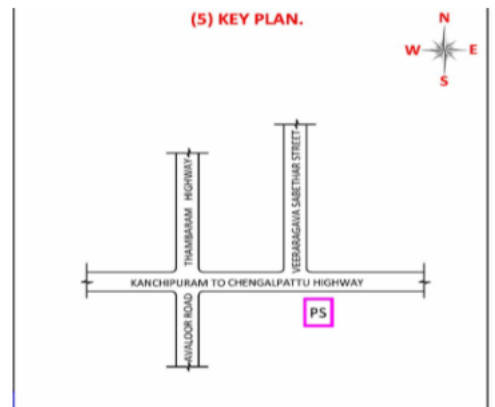

Google Map View

Polling Station Building Front View

Polling Station Front View

Cad View

Key MAP View

சட்டமன்றத் தொகுதியின் எண் மற்றும் பெயர் : 36-உத்திரமேரூர் பிரிவு எண் மற்றும் பெயர் 1-வாலாஜாபாத் சி.நி.(ஊ) மற்றும் (வ.கி), வார்டு1 இராஜவீதி