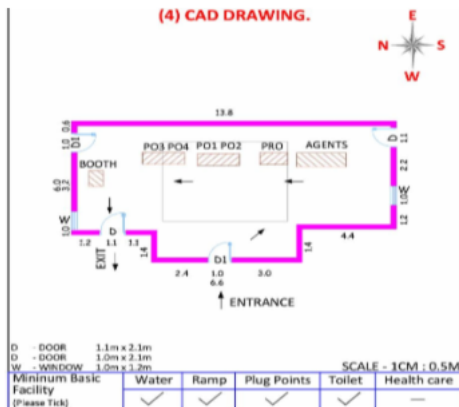

Google Map View

Polling Station Building Front View

Polling Station Front View

Cad View

Key MAP View

சட்டமன்றத் தொகுதியின் எண் மற்றும் பெயர் : 36-உத்திரமேரூர் பிரிவு எண் மற்றும் பெயர் 1-வாலாஜாபாத் சி.நி.(ஊ) மற்றும் (வ.கி), வார்டு1 இராஜவீதி