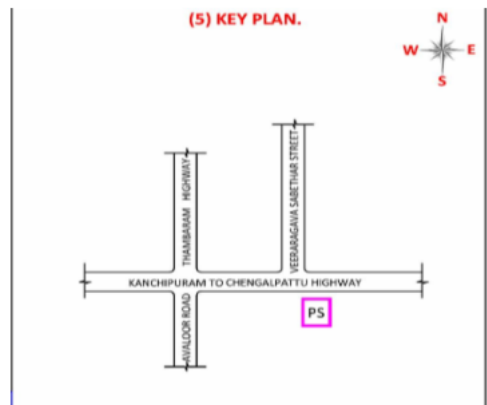

Nazri Naksha

Google Map View

Polling Station Building Front View

Polling Station Front View

Cad View

Key MAP View

1 பெயர் : மஞ்சளா கணவர் பெயர்: பாபு வீட்டு எண் : 0 வயது : 45 பாலினம் : பெண் Photo is available	TRQ2247849	2 பெயர் : சமதி கணவர் பெயர்: வடிவேலு வீட்டு எண் : 0 வயது : 43 பாலினம் : பெண் Photo is available	TRQ2248029	3 பெயர் : சகுந்தலா கணவர் பெயர்: முருகேசன் வீட்டு எண் : 1 வயது : 80 பாலினம் : பெண் Photo is available	TRQ2241164
4 பெயர் : கந்தவேல் தந்தை பெயர்: நடராஜன் வீட்டு எண் : 1 வயது : 54 பாலினம் : ஆண் Photo is available	FJM4197190	5 பெயர் : முகமது நியாஸ் தந்தை பெயர்: சினிமதார் வீட்டு எண் : 1 வயது : 51 பாலினம் : ஆண் Photo is available	TRQ1142827	6 பெயர் : வடிவேலு தந்தை பெயர்: சுப்பிரமணி வீட்டு எண் : 1 வயது : 45 பாலினம் : ஆண் Photo is available	TRQ2239002
7 பெயர் : சிதிரத்துல் முந்தாஷா கணவர் பெயர்: முகமது நாயாஸ் வீட்டு எண் : 1 வயது : 43 பாலினம் : பெண் Photo is available	TRQ1142819	8 பெயர் : ரமேஷ் தந்தை பெயர்: வரதபிள்ளை வீட்டு எண் : 1B வயது : 60 பாலினம் : ஆண் Photo is available	KBT2329118	9 பெயர் : கெஜலட்சுமி கணவர் பெயர்: ரமேஷ் வீட்டு எண் : 1B வயது : 50 பாலினம் : பெண் Photo is available	KBT2329100
10 பெயர் : சுகுணா கணவர் பெயர்: சீனிவாசன் வீட்டு எண் : 2 வயது : 68 பாலினம் : பெண் Photo is available	KBT3431251	11 பெயர் : ருத்திரகோடி தந்தை பெயர்: தியாகராஜன் வீட்டு எண் : 2 வயது : 62 பாலினம் : ஆண் Photo is available	KBT2329829	12 பெயர் : ராஜேந்திரன் தந்தை பெயர்: வெங்கடேசன் வீட்டு எண் : 2 வயது : 60 பாலினம் : ஆண் Photo is available	TRQ0746594
13 பெயர் : சுபாஷினி கணவர் பெயர்: ராஜேந்திரன் வீட்டு எண் : 2 வயது : 56 பாலினம் : பெண் Photo is available	TRQ0746586	14 பெயர் : செல்வி கணவர் பெயர்: கந்தவேல் வீட்டு எண் : 2 வயது : 45 பாலினம் : பெண் Photo is available	TRQ2237824	15 பெயர் : ரதி கணவர் பெயர்: பெரியசாமி வீட்டு எண் : 2 வயது : 43 பாலினம் : பெண் Photo is available	TRQ1470905
16 பெயர் : கௌதம் தந்தை பெயர்: ராஜேந்திரன் வீட்டு எண் : 2 வயது : 32 பாலினம் : ஆண் Photo is available	TRQ0746602	17 பெயர் : முகேஷ் தந்தை பெயர்: மோகன் வீட்டு எண் : 2 வயது : 26 பாலினம் : ஆண் Photo is available	TRQ2063881	18 பெயர் : சரண்யா தந்தை பெயர்: கந்தவேலு வீட்டு எண் : 2 வயது : 23 பாலினம் : பெண் Photo is available	TRQ2198257
19 பெயர் : வனஜா கணவர் பெயர்: மோகன் வீட்டு எண் : 2A வயது : 49 பாலினம் : பெண் Photo is available	KBT3431244	20 பெயர் : பெரியசாமி தந்தை பெயர்: கருப்பண்ணன் வீட்டு எண் : 2B வயது : 52 பாலினம் : ஆண் Photo is available	TRQ1470913	21 பெயர் : சாந்தா கணவர் பெயர்: ஜெயநந்தம் வீட்டு எண் : 3 வயது : 68 பாலினம் : பெண் Photo is available	TRQ0134403
22 பெயர் : மலர்கொடி மு கணவர் பெயர்: முனியப்பன் வீட்டு எண் : 3 வயது : 65 பாலினம் : பெண் Photo is available	TRQ2354801	23 பெயர் : சைபுநிசாபேகம் கணவர் பெயர்: முகமது சுல்தான் வீட்டு எண் : 3 வயது : 55 பாலினம் : பெண் Photo is available	TRQ0332718	24 பெயர் : குணபதி கணவர் பெயர்: ருத்திரகோடி வீட்டு எண் : 3 வயது : 54 பாலினம் : பெண் Photo is available	KBT2329878
25 பெயர் : முகமதுசுல்தான் தந்தை பெயர்: முகமது வீட்டு எண் : 3 வயது : 54 பாலினம் : ஆண் Photo is available	KBT1654912	26 பெயர் : கோபு தந்தை பெயர்: ஜெயநந்தம் வீட்டு எண் : 3 வயது : 46 பாலினம் : ஆண் Photo is available	KBT1649151	27 பெயர் : தியாகராஜா தந்தை பெயர்: சபாபதி வீட்டு எண் : 3 வயது : 45 பாலினம் : ஆண் Photo is available	KBT1650993
28 பெயர் : காமராசன் தந்தை பெயர்: சீனிவாசன் வீட்டு எண் : 3 வயது : 43 பாலினம் : ஆண் Photo is available	TRQ0332809	29 பெயர் : மோகனப்பிரியா கணவர் பெயர்: தியாகராஜா வீட்டு எண் : 3 வயது : 40 பாலினம் : பெண் Photo is available	TRQ0332247	30 பெயர் : கௌரி கணவர் பெயர்: காமராசன் வீட்டு எண் : 3 வயது : 36 பாலினம் : பெண் Photo is available	TRQ0333245