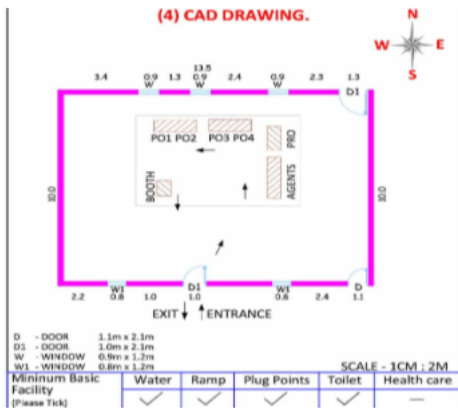

Nazri Naksha

Google Map View

Polling Station Building Front View

Polling Station Front View

Cad View

Key MAP View

1 பெயர் : மஞ்சளா கணவர் பெயர்: பாபு வீட்டு எண் : 0 வயது : 45 பாலினம் : பெண் Photo is available	TRQ2247849	2 பெயர் : சமதி கணவர் பெயர்: வடிவேலு வீட்டு எண் : 0 வயது : 43 பாலினம் : பெண் Photo is available	TRQ2248029	3 பெயர் : சகுந்தலா கணவர் பெயர்: முருகேசன் வீட்டு எண் : 1 வயது : 80 பாலினம் : பெண் Photo is available	TRQ2241164
4 பெயர் : கந்தவேல் தந்தை பெயர்: நடராஜன் வீட்டு எண் : 1 வயது : 54 பாலினம் : ஆண் Photo is available	FJM4197190	5 பெயர் : முகமது நியாஸ் தந்தை பெயர்: சினிமதார் வீட்டு எண் : 1 வயது : 51 பாலினம் : ஆண் Photo is available	TRQ1142827	6 பெயர் : வடிவேலு தந்தை பெயர்: சுப்பிரமணி வீட்டு எண் : 1 வயது : 45 பாலினம் : ஆண் Photo is available	TRQ2239002
7 பெயர் : சிதிரத்துல் முந்தாஷா கணவர் பெயர்: முகமது நாயாஸ் வீட்டு எண் : 1 வயது : 43 பாலினம் : பெண் Photo is available	TRQ1142819	8 பெயர் : ரமேஷ் தந்தை பெயர்: வரதபிள்ளை வீட்டு எண் : 1B வயது : 60 பாலினம் : ஆண் Photo is available	KBT2329118	9 பெயர் : கெஜலட்சுமி கணவர் பெயர்: ரமேஷ் வீட்டு எண் : 1B வயது : 50 பாலினம் : பெண் Photo is available	KBT2329100
10 பெயர் : சுகுணா கணவர் பெயர்: சீனிவாசன் வீட்டு எண் : 2 வயது : 68 பாலினம் : பெண் Photo is available	KBT3431251	11 பெயர் : ருத்திரகோடி தந்தை பெயர்: தியாகராஜன் வீட்டு எண் : 2 வயது : 62 பாலினம் : ஆண் Photo is available	KBT2329829	12 பெயர் : ராஜேந்திரன் தந்தை பெயர்: வெங்கடேசன் வீட்டு எண் : 2 வயது : 60 பாலினம் : ஆண் Photo is available	TRQ0746594
13 பெயர் : சுபாஷினி கணவர் பெயர்: ராஜேந்திரன் வீட்டு எண் : 2 வயது : 56 பாலினம் : பெண் Photo is available	TRQ0746586	14 பெயர் : செல்வி கணவர் பெயர்: கந்தவேல் வீட்டு எண் : 2 வயது : 45 பாலினம் : பெண் Photo is available	TRQ2237824	15 பெயர் : ரதி கணவர் பெயர்: பெரியசாமி வீட்டு எண் : 2 வயது : 43 பாலினம் : பெண் Photo is available	TRQ1470905
16 பெயர் : கௌதம் தந்தை பெயர்: ராஜேந்திரன் வீட்டு எண் : 2 வயது : 32 பாலினம் : ஆண் Photo is available	TRQ0746602	17 பெயர் : முகேஷ் தந்தை பெயர்: மோகன் வீட்டு எண் : 2 வயது : 26 பாலினம் : ஆண் Photo is available	TRQ2063881	18 பெயர் : சரண்யா தந்தை பெயர்: கந்தவேலு வீட்டு எண் : 2 வயது : 23 பாலினம் : பெண் Photo is available	TRQ2198257
19 பெயர் : வனஜா கணவர் பெயர்: மோகன் வீட்டு எண் : 2A வயது : 49 பாலினம் : பெண் Photo is available	KBT3431244	20 பெயர் : பெரியசாமி தந்தை பெயர்: கருப்பண்ணன் வீட்டு எண் : 2B வயது : 52 பாலினம் : ஆண் Photo is available	TRQ1470913	21 பெயர் : சாந்தா கணவர் பெயர்: ஜெயநந்தம் வீட்டு எண் : 3 வயது : 68 பாலினம் : பெண் Photo is available	TRQ0134403
22 பெயர் : மலர்கொடி மு கணவர் பெயர்: முனியப்பன் வீட்டு எண் : 3 வயது : 65 பாலினம் : பெண் Photo is available	TRQ2354801	23 பெயர் : சைபுநிசாபேகம் கணவர் பெயர்: முகமது சுல்தான் வீட்டு எண் : 3 வயது : 55 பாலினம் : பெண் Photo is available	TRQ0332718	24 பெயர் : குணபதி கணவர் பெயர்: ருத்திரகோடி வீட்டு எண் : 3 வயது : 54 பாலினம் : பெண் Photo is available	KBT2329878
25 பெயர் : முகமதுசுல்தான் தந்தை பெயர்: முகமது வீட்டு எண் : 3 வயது : 54 பாலினம் : ஆண் Photo is available	KBT1654912	26 பெயர் : கோபு தந்தை பெயர்: ஜெயநந்தம் வீட்டு எண் : 3 வயது : 46 பாலினம் : ஆண் Photo is available	KBT1649151	27 பெயர் : தியாகராஜா தந்தை பெயர்: சபாபதி வீட்டு எண் : 3 வயது : 45 பாலினம் : ஆண் Photo is available	KBT1650993
28 பெயர் : காமராசன் தந்தை பெயர்: சீனிவாசன் வீட்டு எண் : 3 வயது : 43 பாலினம் : ஆண் Photo is available	TRQ0332809	29 பெயர் : மோகனப்பிரியா கணவர் பெயர்: தியாகராஜா வீட்டு எண் : 3 வயது : 40 பாலினம் : பெண் Photo is available	TRQ0332247	30 பெயர் : கௌரி கணவர் பெயர்: காமராசன் வீட்டு எண் : 3 வயது : 36 பாலினம் : பெண் Photo is available	TRQ0333245