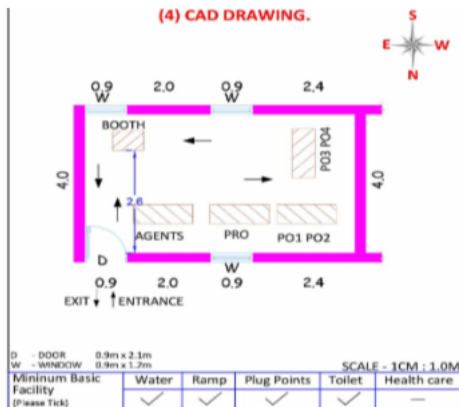

Google Map View

Polling Station Building Front View

Polling Station Front View

Cad View

Key MAP View

1 பெயர் : ஈஸ்வரி கணவர் பெயர் : மணிகண்டன் வீட்டு எண் : 0 வயது : 27 பாலினம் : பெண் Photo is available	TRQ2219087	2 பெயர் : தமிழ்செல்வன் தந்தை பெயர் : விண்ணொளிராஜன் வீட்டு எண் : 00 வயது : 23 பாலினம் : ஆண் Photo is available	TRQ2147411	3 பெயர் : கருணாகரன் தந்தை பெயர் : முத்துவேல் வீட்டு எண் : 01 வயது : 68 பாலினம் : ஆண் Photo is available	TRQ2179984
4 பெயர் : ஜோக்சின்ராஜ் தந்தை பெயர் : சின்னதுரை வீட்டு எண் : 1 வயது : 61 பாலினம் : ஆண் Photo is available	TRQ1473685	5 பெயர் : பிரான்சிஸ்சேவியர் தந்தை பெயர் : அருள்தாஸ் வீட்டு எண் : 1 வயது : 59 பாலினம் : பெண் Photo is available	TRQ0262410	6 பெயர் : சாந்தி கணவர் பெயர் : ஜோக்சின்ராஜ் வீட்டு எண் : 1 வயது : 54 பாலினம் : பெண் Photo is available	TRQ1473693
7 பெயர் : சகுந்தலா கணவர் பெயர் : ஜெயராமன் வீட்டு எண் : 1 வயது : 47 பாலினம் : பெண் Photo is available	TRQ2242337	8 பெயர் : பூநித்யா கணவர் பெயர் : ராமசந்திரன் வீட்டு எண் : 1 வயது : 39 பாலினம் : பெண் Photo is available	TRQ0262501	9 பெயர் : சந்தோஷ் தந்தை பெயர் : மதுரைமுத்து வீட்டு எண் : 1 வயது : 37 பாலினம் : ஆண் Photo is available	TRQ0262626
10 பெயர் : இளவரசன் தந்தை பெயர் : ஜோக்கன்ராஜ் வீட்டு எண் : 1 வயது : 37 பாலினம் : ஆண் Photo is available	TRQ0262576	11 பெயர் : லோகநாயகி கணவர் பெயர் : கோட்டஸ்வரன் வீட்டு எண் : 1 வயது : 37 பாலினம் : பெண் Photo is available	TRQ0262584	12 பெயர் : லாவண்யா கணவர் பெயர் : ராபர்ட் வீட்டு எண் : 1 வயது : 36 பாலினம் : பெண் Photo is available	TRQ0525055
13 பெயர் : வசந்தி கணவர் பெயர் : சேகர் வீட்டு எண் : 1 வயது : 35 பாலினம் : பெண் Photo is available	TRQ0746685	14 பெயர் : அனுராதா கணவர் பெயர் : டேவிட் வீட்டு எண் : 1 வயது : 34 பாலினம் : பெண் Photo is available	TRQ0525030	15 பெயர் : தீபக் குமார் தந்தை பெயர் : முனுசாமி வீட்டு எண் : 1 வயது : 34 பாலினம் : ஆண் Photo is available	TRQ0525147
16 பெயர் : ராஜகுரு தந்தை பெயர் : கர்ணன் வீட்டு எண் : 1 வயது : 33 பாலினம் : ஆண் Photo is available	TRQ0746669	17 பெயர் : வினோதினி தந்தை பெயர் : மகேந்திரன் வீட்டு எண் : 1 வயது : 32 பாலினம் : பெண் Photo is available	TRQ0746651	18 பெயர் : ஜெயலட்சுமி தந்தை பெயர் : கர்ணன் வீட்டு எண் : 1 வயது : 32 பாலினம் : பெண் Photo is available	TRQ0525089
19 பெயர் : கலையரசி தந்தை பெயர் : விஜயன் வீட்டு எண் : 1 வயது : 31 பாலினம் : பெண் Photo is available	TRQ0746644	20 பெயர் : தீபா தந்தை பெயர் : கணேசன் வீட்டு எண் : 01 வயது : 25 பாலினம் : பெண் Photo is available	TRQ2170256	21 பெயர் : ஜெயஷாலினி தந்தை பெயர் : ஜெயராமன் வீட்டு எண் : 1 வயது : 25 பாலினம் : பெண் Photo is available	TRQ2242295
22 பெயர் : முஹம்மத் சக்லொலீன் பாபா தந்தை பெயர் : ஹசீம் அலி பாப்பா வீட்டு எண் : 01 வயது : 24 பாலினம் : ஆண் Photo is available	TRQ2274330	23 பெயர் : சுபபூர் தந்தை பெயர் : மனோகரன் வீட்டு எண் : 1 வயது : 22 பாலினம் : பெண் Photo is available	TRQ2242444	24 பெயர் : திவ்யா கணவர் பெயர் : இளவரசன் வீட்டு எண் : 1/9 வயது : 28 பாலினம் : பெண் Photo is available	TRQ2219715
25 பெயர் : கிரிஜா கணவர் பெயர் : குணாநிதி வீட்டு எண் : 1/137 வயது : 38 பாலினம் : பெண் Photo is available	TRQ2180206	26 பெயர் : ஞானசௌந்திரி கணவர் பெயர் : சபஸ்டின் வீட்டு எண் : 1A வயது : 54 பாலினம் : பெண் Photo is available	KBT1653880	27 பெயர் : கணேஷ் தந்தை பெயர் : சிவலிங்கம் வீட்டு எண் : 2 வயது : 59 பாலினம் : ஆண் Photo is available	TRQ1475862
28 பெயர் : ரூத் விஜயகுமாரி ஆரோக்கியதாஸ் கணவர் பெயர் : ஆரோக்கியதாஸ் வீட்டு எண் : 2 வயது : 50 பாலினம் : பெண் Photo is available	TRQ0525170	29 பெயர் : பிரபா தந்தை பெயர் : கோவிந்தசாமி வீட்டு எண் : 2 வயது : 47 பாலினம் : பெண் Photo is available	TRQ2247948	30 பெயர் : காமாட்சி தந்தை பெயர் : பிரதீப் இனிகோ வீட்டு எண் : 02 வயது : 30 பாலினம் : பெண் Photo is available	TRQ2337632