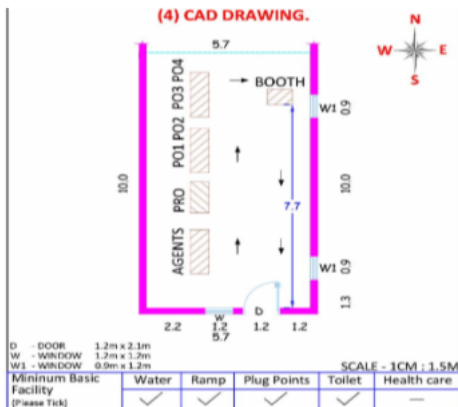

Nazri Naksha

Google Map View

Polling Station Building Front View

Polling Station Front View

Cad View

Key MAP View

1 பெயர் : பிரேமாவதி கணவர் பெயர்: பெருமாள்செட்டி வீட்டு எண் : 1 வயது : 81 பாலினம் : பெண் Photo is available	TRQ1508639	2 பெயர் : ரேணுகோபால் தந்தை பெயர்: பெருமாள் வீட்டு எண் : 1 வயது : 57 பாலினம் : ஆண் Photo is available	TRQ1508647	3 பெயர் : அய்யுப்கான் தந்தை பெயர்: சம்சுதீன் வீட்டு எண் : 1 வயது : 56 பாலினம் : ஆண் Photo is available	TRQ0054940
4 பெயர் : ஜெய்புண்ணிசா கணவர் பெயர்: அப்துல் மாலிக் வீட்டு எண் : 1 வயது : 56 பாலினம் : பெண் Photo is available	TRQ0825224	5 பெயர் : அப்துல் மாலிக் தந்தை பெயர்: அப்துல் ஹகீம் வீட்டு எண் : 1 வயது : 56 பாலினம் : ஆண் Photo is available	TRQ0825257	6 பெயர் : பல்கிஸ்பேபி கணவர் பெயர்: அய்யுப்கான் வீட்டு எண் : 1 வயது : 51 பாலினம் : பெண் Photo is available	TRQ0055079
7 பெயர் : வரதன் தந்தை பெயர்: ஜெகதீசன் வீட்டு எண் : 01 வயது : 49 பாலினம் : ஆண் Photo is available	TRQ2149573	8 பெயர் : வெங்கடேசன் தந்தை பெயர்: கண்ணன் வீட்டு எண் : 1 வயது : 48 பாலினம் : ஆண் Photo is available	TRQ0865766	9 பெயர் : உஷா கணவர் பெயர்: ராமலிங்கம் வீட்டு எண் : 1 வயது : 46 பாலினம் : பெண் Photo is available	KBT2318210
10 பெயர் : கனகவள்ளி கணவர் பெயர்: வெங்கடேசன் வீட்டு எண் : 1 வயது : 42 பாலினம் : பெண் Photo is available	TRQ0865774	11 பெயர் : மகாலட்சுமி கணவர் பெயர்: வரதன் வீட்டு எண் : 01 வயது : 41 பாலினம் : பெண் Photo is available	TRQ2149425	12 பெயர் : அழகு தேவி கணவர் பெயர்: பாலாஜி வீட்டு எண் : 1 வயது : 33 பாலினம் : பெண் Photo is available	TRQ0865949
13 பெயர் : சத்யலட்சுமி தந்தை பெயர்: ராமலிங்கம் வீட்டு எண் : 1 வயது : 29 பாலினம் : பெண் Photo is available	TRQ1007871	14 பெயர் : தரணி தாயின் பெயர்: கனகவல்லி வீட்டு எண் : 1 வயது : 20 பாலினம் : பெண் Photo is available	TRQ2463511	15 பெயர் : இந்திராணி கணவர் பெயர்: கெங்காதரன் வீட்டு எண் : 2 வயது : 75 பாலினம் : பெண் Photo is available	TRQ1508670
16 பெயர் : ரவிச்சந்திரன் தந்தை பெயர்: பாலசுந்தரம் வீட்டு எண் : 2 வயது : 52 பாலினம் : ஆண் Photo is available	TRQ1061480	17 பெயர் : சேகர் தந்தை பெயர்: கெங்காதரன் வீட்டு எண் : 2 வயது : 50 பாலினம் : ஆண் Photo is available	TRQ1508688	18 பெயர் : காயத்ரி கணவர் பெயர்: சேகர் வீட்டு எண் : 2 வயது : 46 பாலினம் : பெண் Photo is available	TRQ0055038
19 பெயர் : நித்யா தந்தை பெயர்: தீணதயாளன் வீட்டு எண் : 2 வயது : 35 பாலினம் : பெண் Photo is available	TRQ0865816	20 பெயர் : அரவிந்த் தந்தை பெயர்: தீணதயாளன் வீட்டு எண் : 2 வயது : 33 பாலினம் : ஆண் Photo is available	TRQ0865808	21 பெயர் : வாசு தந்தை பெயர்: தீணதயாளன் வீட்டு எண் : 2 வயது : 31 பாலினம் : ஆண் Photo is available	TRQ0865782
22 பெயர் : நிரோஷா தந்தை பெயர்: தீணதயாளன் வீட்டு எண் : 2 வயது : 29 பாலினம் : பெண் Photo is available	TRQ0865790	23 பெயர் : சரவணன் தந்தை பெயர்: ராமு வீட்டு எண் : 2 வயது : 28 பாலினம் : ஆண் Photo is available	TRQ1023266	24 பெயர் : தரணி தந்தை பெயர்: ரவிச்சந்தரன் வீட்டு எண் : 2 வயது : 23 பாலினம் : ஆண் Photo is available	TRQ2139103
25 பெயர் : நிரஞ்சனி ரவிசந்திரன் தந்தை பெயர்: ரவிசந்திரன் ரவிசந்திரன் வீட்டு எண் : 2 வயது : 21 பாலினம் : பெண் Photo is available	TRQ2340958	26 பெயர் : துர்கா நந்தினி தந்தை பெயர்: சேகர் வீட்டு எண் : 2/8 வயது : 25 பாலினம் : பெண் Photo is available	TRQ1189109	27 பெயர் : இராமலிங்கம் தந்தை பெயர்: ஏழுமலை வீட்டு எண் : 3 வயது : 61 பாலினம் : ஆண் Photo is available	KBT3299039
28 பெயர் : செல்வி கணவர் பெயர்: இராமலிங்கம் வீட்டு எண் : 3 வயது : 55 பாலினம் : பெண் Photo is available	TRQ0055004	29 பெயர் : குனா தந்தை பெயர்: ஏழுமலை வீட்டு எண் : 3 வயது : 54 பாலினம் : ஆண் Photo is available	TRQ1508696	30 பெயர் : சீனிவாசன் தந்தை பெயர்: ஏழுமலை வீட்டு எண் : 3 வயது : 49 பாலினம் : ஆண் Photo is available	TRQ1508704