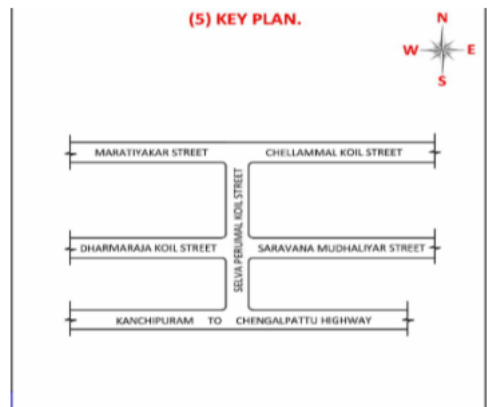

Nazri Naksha

Google Map View

Polling Station Building Front View

Polling Station Front View

Cad View

Key MAP View

1 பெயர் : பிரேமாவதி கணவர் பெயர்: பெருமாள்செட்டி வீட்டு எண் : 1 வயது : 81 பாலினம் : பெண் Photo is available	TRQ1508639	2 பெயர் : ரேணுகோபால் தந்தை பெயர்: பெருமாள் வீட்டு எண் : 1 வயது : 57 பாலினம் : ஆண் Photo is available	TRQ1508647	3 பெயர் : அய்யுப்கான் தந்தை பெயர்: சம்சுதீன் வீட்டு எண் : 1 வயது : 56 பாலினம் : ஆண் Photo is available	TRQ0054940
4 பெயர் : ஜெய்புண்ணிசா கணவர் பெயர்: அப்துல் மாலிக் வீட்டு எண் : 1 வயது : 56 பாலினம் : பெண் Photo is available	TRQ0825224	5 பெயர் : அப்துல் மாலிக் தந்தை பெயர்: அப்துல் ஹகீம் வீட்டு எண் : 1 வயது : 56 பாலினம் : ஆண் Photo is available	TRQ0825257	6 பெயர் : பல்கிஸ்பேபி கணவர் பெயர்: அய்யுப்கான் வீட்டு எண் : 1 வயது : 51 பாலினம் : பெண் Photo is available	TRQ0055079
7 பெயர் : வரதன் தந்தை பெயர்: ஜெகதீசன் வீட்டு எண் : 01 வயது : 49 பாலினம் : ஆண் Photo is available	TRQ2149573	8 பெயர் : வெங்கடேசன் தந்தை பெயர்: கண்ணன் வீட்டு எண் : 1 வயது : 48 பாலினம் : ஆண் Photo is available	TRQ0865766	9 பெயர் : உஷா கணவர் பெயர்: ராமலிங்கம் வீட்டு எண் : 1 வயது : 46 பாலினம் : பெண் Photo is available	KBT2318210
10 பெயர் : கனகவள்ளி கணவர் பெயர்: வெங்கடேசன் வீட்டு எண் : 1 வயது : 42 பாலினம் : பெண் Photo is available	TRQ0865774	11 பெயர் : மகாலட்சுமி கணவர் பெயர்: வரதன் வீட்டு எண் : 01 வயது : 41 பாலினம் : பெண் Photo is available	TRQ2149425	12 பெயர் : அழகு தேவி கணவர் பெயர்: பாலாஜி வீட்டு எண் : 1 வயது : 33 பாலினம் : பெண் Photo is available	TRQ0865949
13 பெயர் : சத்யலட்சுமி தந்தை பெயர்: ராமலிங்கம் வீட்டு எண் : 1 வயது : 29 பாலினம் : பெண் Photo is available	TRQ1007871	14 பெயர் : தரணி தாயின் பெயர்: கனகவல்லி வீட்டு எண் : 1 வயது : 20 பாலினம் : பெண் Photo is available	TRQ2463511	15 பெயர் : இந்திராணி கணவர் பெயர்: கெங்காதரன் வீட்டு எண் : 2 வயது : 75 பாலினம் : பெண் Photo is available	TRQ1508670
16 பெயர் : ரவிச்சந்திரன் தந்தை பெயர்: பாலசுந்தரம் வீட்டு எண் : 2 வயது : 52 பாலினம் : ஆண் Photo is available	TRQ1061480	17 பெயர் : சேகர் தந்தை பெயர்: கெங்காதரன் வீட்டு எண் : 2 வயது : 50 பாலினம் : ஆண் Photo is available	TRQ1508688	18 பெயர் : காயத்ரி கணவர் பெயர்: சேகர் வீட்டு எண் : 2 வயது : 46 பாலினம் : பெண் Photo is available	TRQ0055038
19 பெயர் : நித்யா தந்தை பெயர்: தீணதயாளன் வீட்டு எண் : 2 வயது : 35 பாலினம் : பெண் Photo is available	TRQ0865816	20 பெயர் : அரவிந்த் தந்தை பெயர்: தீணதயாளன் வீட்டு எண் : 2 வயது : 33 பாலினம் : ஆண் Photo is available	TRQ0865808	21 பெயர் : வாசு தந்தை பெயர்: தீணதயாளன் வீட்டு எண் : 2 வயது : 31 பாலினம் : ஆண் Photo is available	TRQ0865782
22 பெயர் : நிரோஷா தந்தை பெயர்: தீணதயாளன் வீட்டு எண் : 2 வயது : 29 பாலினம் : பெண் Photo is available	TRQ0865790	23 பெயர் : சரவணன் தந்தை பெயர்: ராமு வீட்டு எண் : 2 வயது : 28 பாலினம் : ஆண் Photo is available	TRQ1023266	24 பெயர் : தரணி தந்தை பெயர்: ரவிச்சந்தரன் வீட்டு எண் : 2 வயது : 23 பாலினம் : ஆண் Photo is available	TRQ2139103
25 பெயர் : நிரஞ்சனி ரவிசந்திரன் தந்தை பெயர்: ரவிசந்திரன் ரவிசந்திரன் வீட்டு எண் : 2 வயது : 21 பாலினம் : பெண் Photo is available	TRQ2340958	26 பெயர் : துர்கா நந்தினி தந்தை பெயர்: சேகர் வீட்டு எண் : 2/8 வயது : 25 பாலினம் : பெண் Photo is available	TRQ1189109	27 பெயர் : இராமலிங்கம் தந்தை பெயர்: ஏழுமலை வீட்டு எண் : 3 வயது : 61 பாலினம் : ஆண் Photo is available	KBT3299039
28 பெயர் : செல்வி கணவர் பெயர்: இராமலிங்கம் வீட்டு எண் : 3 வயது : 55 பாலினம் : பெண் Photo is available	TRQ0055004	29 பெயர் : குனா தந்தை பெயர்: ஏழுமலை வீட்டு எண் : 3 வயது : 54 பாலினம் : ஆண் Photo is available	TRQ1508696	30 பெயர் : சீனிவாசன் தந்தை பெயர்: ஏழுமலை வீட்டு எண் : 3 வயது : 49 பாலினம் : ஆண் Photo is available	TRQ1508704