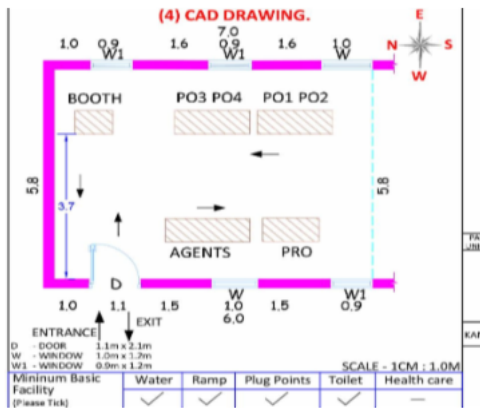

Cad View

Key MAP View