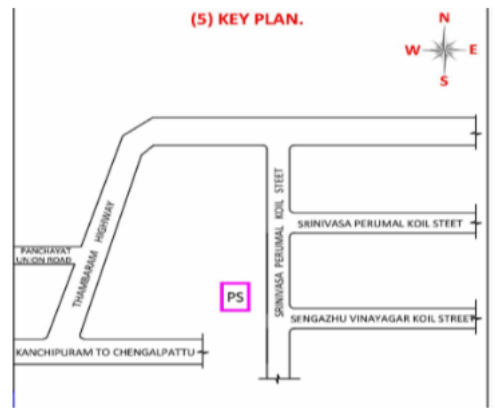

Cad View

Key MAP View