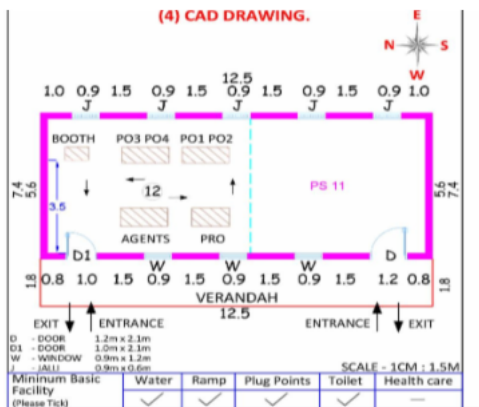

Google Map View

Polling Station Building Front View

Polling Station Front View

Cad View

Key MAP View

சட்டமன்றத் தொகுதியின் எண் மற்றும் பெயர் : 36-உத்திரமேரூர் பிரிவு எண் மற்றும் பெயர் 1-காஞ்சிபுரம் (மா), வார்டு 47 அப்பாவு நகர்