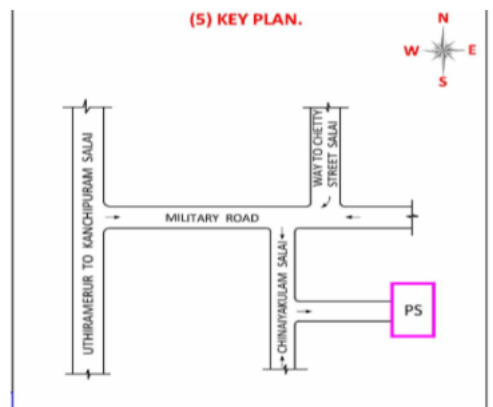

Google Map View

Polling Station Building Front View

Polling Station Front View

Cad View

Key MAP View

சட்டமன்றத் தொகுதியின் எண் மற்றும் பெயர் : 36-உத்திரமேரூர் பிரிவு எண் மற்றும் பெயர் 1-காஞ்சிபுரம் (மா), வார்டு 47 அப்பாவு நகர்