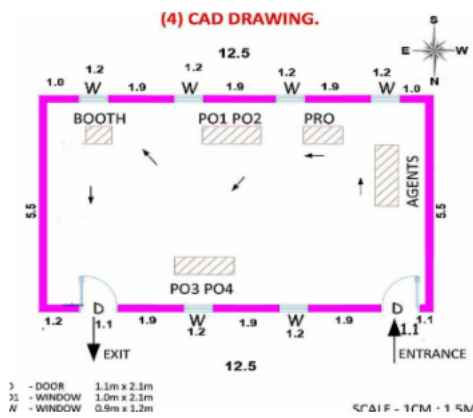

Nazri Naksha

Google Map View

Polling Station Building Front View

Polling Station Front View

Cad View

Key MAP View

1 பெயர் : பிரகாஷ் தந்தை பெயர்: சம்பத் வீட்டு எண் : 0 வயது : 26 பாலினம் : ஆண் Photo is available	TRQ1132273	2 பெயர் : கன்னியப்பன் தந்தை பெயர்: வரதப்பன் வீட்டு எண் : 1 வயது : 78 பாலினம் : ஆண் Photo is available	TRQ2113553	3 பெயர் : மல்லிகா கணவர் பெயர்: நாகராஜ் வீட்டு எண் : 1 வயது : 61 பாலினம் : பெண் Photo is available	TRQ0273748
4 பெயர் : கணேசன் தந்தை பெயர்: தங்கவேலு வீட்டு எண் : 1 வயது : 43 பாலினம் : ஆண் Photo is available	TRQ0273730	5 பெயர் : விஜயலட்சுமி கணவர் பெயர்: இந்திரதாஸ் வீட்டு எண் : 1 வயது : 39 பாலினம் : பெண் Photo is available	TRQ0273698	6 பெயர் : மோகனா கணவர் பெயர்: கணேசன் வீட்டு எண் : 1 வயது : 39 பாலினம் : பெண் Photo is available	TRQ0273805
7 பெயர் : வாசுகி கணவர் பெயர்: அழகரசன் வீட்டு எண் : 1 வயது : 39 பாலினம் : பெண் Photo is available	TRQ2278422	8 பெயர் : ஏழுமலை தந்தை பெயர்: முனுசாமி வீட்டு எண் : 1 வயது : 31 பாலினம் : ஆண் Photo is available	TRQ0651570	9 பெயர் : வனிதா கணவர் பெயர்: பஞ்சாட்சரம் வீட்டு எண் : 1 வயது : 31 பாலினம் : பெண் Photo is available	TRQ0651588
10 பெயர் : சித்ரா கணவர் பெயர்: பஞ்சமூர்த்தி வீட்டு எண் : 1 வயது : 30 பாலினம் : பெண் Photo is available	TRQ2090447	11 பெயர் : கிரிஜா கணவர் பெயர்: விஜய் வீட்டு எண் : 1 வயது : 28 பாலினம் : பெண் Photo is available	TRQ1097278	12 பெயர் : இராதிக்கா தந்தை பெயர்: வினோத்குமார் வீட்டு எண் : 1 வயது : 27 பாலினம் : பெண் Photo is available	TRQ1097302
13 பெயர் : ஜானகி தந்தை பெயர்: பழனி வீட்டு எண் : 1 வயது : 26 பாலினம் : பெண் Photo is available	TRQ1181957	14 பெயர் : சர்மிளா தந்தை பெயர்: சசிகுமார் வீட்டு எண் : 01 வயது : 26 பாலினம் : பெண் Photo is available	TRQ1210236	15 பெயர் : அபிதா தந்தை பெயர்: இந்திராநாதன் வீட்டு எண் : 1 வயது : 25 பாலினம் : ஆண் Photo is available	TRQ1175611
16 பெயர் : ரஞ்சித் தந்தை பெயர்: பழனி வீட்டு எண் : 1 வயது : 25 பாலினம் : ஆண் Photo is available	TRQ1181940	17 பெயர் : கோகுல்நாத் தந்தை பெயர்: செல்வன் வீட்டு எண் : 1 வயது : 24 பாலினம் : ஆண் Photo is available	TRQ2113587	18 பெயர் : ஷாலினி தந்தை பெயர்: வீரராகவன் வீட்டு எண் : 1 வயது : 22 பாலினம் : பெண் Photo is available	TRQ2284651
19 பெயர் : சித்ரா லோ கணவர் பெயர்: சின்னப்பையன் வீட்டு எண் : 2 வயது : 51 பாலினம் : பெண் Photo is available	TRQ1565795	20 பெயர் : மஞ்சு ஆனந்தகுமார் கணவர் பெயர்: ஆனந்தகுமார் வீட்டு எண் : 2 வயது : 37 பாலினம் : பெண் Photo is available	TRQ0651562	21 பெயர் : ஆனந்தகுமார் தந்தை பெயர்: நாகேந்திரன் வீட்டு எண் : 2-3 வயது : 43 பாலினம் : ஆண் Photo is available	TRQ0056986
22 பெயர் : கலைவாணன் தந்தை பெயர்: நாகேந்திரன் வீட்டு எண் : 2-3 வயது : 37 பாலினம் : ஆண் Photo is available	TRQ0056994	23 பெயர் : யுவராஜ் தந்தை பெயர்: மாங்கலி வீட்டு எண் : 3 வயது : 23 பாலினம் : ஆண் Photo is available	TRQ2182863	24 பெயர் : சினேகா தந்தை பெயர்: சந்திரசேகர் வீட்டு எண் : 4/10 வயது : 23 பாலினம் : பெண் Photo is available	TRQ2277929
25 பெயர் : பழனி தந்தை பெயர்: முருகேசன் வீட்டு எண் : 6 வயது : 41 பாலினம் : ஆண் Photo is available	TRQ0056978	26 பெயர் : அஞ்சலிதேவி கணவர் பெயர்: பழனி வீட்டு எண் : 6 வயது : 36 பாலினம் : பெண் Photo is available	TRQ0273722	27 பெயர் : உஞ்சியம்மாள் கணவர் பெயர்: காத்தவராயன் வீட்டு எண் : 8 வயது : 72 பாலினம் : பெண் Photo is available	TRQ1565803
28 பெயர் : வெங்கடேசன் தந்தை பெயர்: காத்தவராயன் வீட்டு எண் : 8 வயது : 48 பாலினம் : ஆண் Photo is available	TRQ1565811	29 பெயர் : தயாளன் தந்தை பெயர்: காத்தவராயன் வீட்டு எண் : 8 வயது : 44 பாலினம் : ஆண் Photo is available	FJM4247029	30 பெயர் : திலகா வெங்கட்டு கணவர் பெயர்: வெங்கட்டு வீட்டு எண் : 8 வயது : 44 பாலினம் : பெண் Photo is available	TRQ0273680