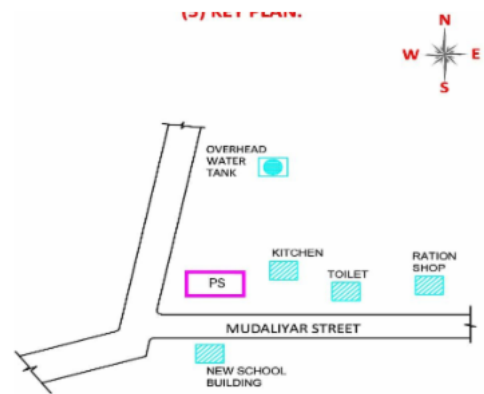

Nazri Naksha

Google Map View

Polling Station Building Front View

Polling Station Front View

Cad View

Key MAP View

1 பெயர் : பிரகாஷ் தந்தை பெயர்: சம்பத் வீட்டு எண் : 0 வயது : 26 பாலினம் : ஆண் Photo is available	TRQ1132273	2 பெயர் : கன்னியப்பன் தந்தை பெயர்: வரதப்பன் வீட்டு எண் : 1 வயது : 78 பாலினம் : ஆண் Photo is available	TRQ2113553	3 பெயர் : மல்லிகா கணவர் பெயர்: நாகராஜ் வீட்டு எண் : 1 வயது : 61 பாலினம் : பெண் Photo is available	TRQ0273748
4 பெயர் : கணேசன் தந்தை பெயர்: தங்கவேலு வீட்டு எண் : 1 வயது : 43 பாலினம் : ஆண் Photo is available	TRQ0273730	5 பெயர் : விஜயலட்சுமி கணவர் பெயர்: இந்திரதாஸ் வீட்டு எண் : 1 வயது : 39 பாலினம் : பெண் Photo is available	TRQ0273698	6 பெயர் : மோகனா கணவர் பெயர்: கணேசன் வீட்டு எண் : 1 வயது : 39 பாலினம் : பெண் Photo is available	TRQ0273805
7 பெயர் : வாசுகி கணவர் பெயர்: அழகரசன் வீட்டு எண் : 1 வயது : 39 பாலினம் : பெண் Photo is available	TRQ2278422	8 பெயர் : ஏழுமலை தந்தை பெயர்: முனுசாமி வீட்டு எண் : 1 வயது : 31 பாலினம் : ஆண் Photo is available	TRQ0651570	9 பெயர் : வனிதா கணவர் பெயர்: பஞ்சாட்சரம் வீட்டு எண் : 1 வயது : 31 பாலினம் : பெண் Photo is available	TRQ0651588
10 பெயர் : சித்ரா கணவர் பெயர்: பஞ்சமூர்த்தி வீட்டு எண் : 1 வயது : 30 பாலினம் : பெண் Photo is available	TRQ2090447	11 பெயர் : கிரிஜா கணவர் பெயர்: விஜய் வீட்டு எண் : 1 வயது : 28 பாலினம் : பெண் Photo is available	TRQ1097278	12 பெயர் : இராதிக்கா தந்தை பெயர்: வினோத்குமார் வீட்டு எண் : 1 வயது : 27 பாலினம் : பெண் Photo is available	TRQ1097302
13 பெயர் : ஜானகி தந்தை பெயர்: பழனி வீட்டு எண் : 1 வயது : 26 பாலினம் : பெண் Photo is available	TRQ1181957	14 பெயர் : சர்மிளா தந்தை பெயர்: சசிகுமார் வீட்டு எண் : 01 வயது : 26 பாலினம் : பெண் Photo is available	TRQ1210236	15 பெயர் : அபிதா தந்தை பெயர்: இந்திராநாதன் வீட்டு எண் : 1 வயது : 25 பாலினம் : ஆண் Photo is available	TRQ1175611
16 பெயர் : ரஞ்சித் தந்தை பெயர்: பழனி வீட்டு எண் : 1 வயது : 25 பாலினம் : ஆண் Photo is available	TRQ1181940	17 பெயர் : கோகுல்நாத் தந்தை பெயர்: செல்வன் வீட்டு எண் : 1 வயது : 24 பாலினம் : ஆண் Photo is available	TRQ2113587	18 பெயர் : ஷாலினி தந்தை பெயர்: வீரராகவன் வீட்டு எண் : 1 வயது : 22 பாலினம் : பெண் Photo is available	TRQ2284651
19 பெயர் : சித்ரா லோ கணவர் பெயர்: சின்னப்பையன் வீட்டு எண் : 2 வயது : 51 பாலினம் : பெண் Photo is available	TRQ1565795	20 பெயர் : மஞ்சு ஆனந்தகுமார் கணவர் பெயர்: ஆனந்தகுமார் வீட்டு எண் : 2 வயது : 37 பாலினம் : பெண் Photo is available	TRQ0651562	21 பெயர் : ஆனந்தகுமார் தந்தை பெயர்: நாகேந்திரன் வீட்டு எண் : 2-3 வயது : 43 பாலினம் : ஆண் Photo is available	TRQ0056986
22 பெயர் : கலைவாணன் தந்தை பெயர்: நாகேந்திரன் வீட்டு எண் : 2-3 வயது : 37 பாலினம் : ஆண் Photo is available	TRQ0056994	23 பெயர் : யுவராஜ் தந்தை பெயர்: மாங்கலி வீட்டு எண் : 3 வயது : 23 பாலினம் : ஆண் Photo is available	TRQ2182863	24 பெயர் : சினேகா தந்தை பெயர்: சந்திரசேகர் வீட்டு எண் : 4/10 வயது : 23 பாலினம் : பெண் Photo is available	TRQ2277929
25 பெயர் : பழனி தந்தை பெயர்: முருகேசன் வீட்டு எண் : 6 வயது : 41 பாலினம் : ஆண் Photo is available	TRQ0056978	26 பெயர் : அஞ்சலிதேவி கணவர் பெயர்: பழனி வீட்டு எண் : 6 வயது : 36 பாலினம் : பெண் Photo is available	TRQ0273722	27 பெயர் : உஞ்சியம்மாள் கணவர் பெயர்: காத்தவராயன் வீட்டு எண் : 8 வயது : 72 பாலினம் : பெண் Photo is available	TRQ1565803
28 பெயர் : வெங்கடேசன் தந்தை பெயர்: காத்தவராயன் வீட்டு எண் : 8 வயது : 48 பாலினம் : ஆண் Photo is available	TRQ1565811	29 பெயர் : தயாளன் தந்தை பெயர்: காத்தவராயன் வீட்டு எண் : 8 வயது : 44 பாலினம் : ஆண் Photo is available	FJM4247029	30 பெயர் : திலகா வெங்கட்டு கணவர் பெயர்: வெங்கட்டு வீட்டு எண் : 8 வயது : 44 பாலினம் : பெண் Photo is available	TRQ0273680