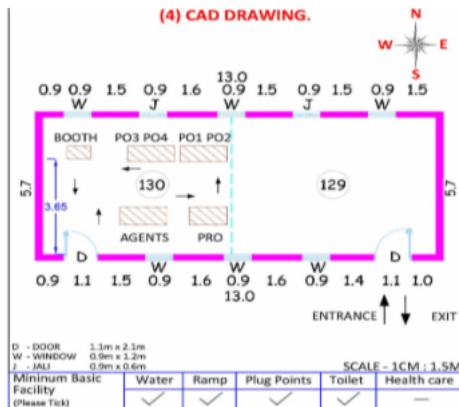

Nazri Naksha

Google Map View

Polling Station Building Front View

Polling Station Front View

Cad View

Key MAP View

1 பெயர் : பார்வதி கணவர் பெயர் : கார்த்திக் வீட்டு எண் : 0 வயது : 27 பாலினம் : பெண் Photo is available	TRQ2244994	2 பெயர் : நீலமேகன் தந்தை பெயர் : ராஜி வீட்டு எண் : 1 வயது : 47 பாலினம் : ஆண் Photo is available	TRQ0330092	3 பெயர் : செந்தில்வேலன் தந்தை பெயர் : சுந்தரராஜ் வீட்டு எண் : 1 வயது : 46 பாலினம் : ஆண் Photo is available	TRQ0751545
4 பெயர் : ராதா கணவர் பெயர் : செந்தில்வேலன் வீட்டு எண் : 1 வயது : 45 பாலினம் : பெண் Photo is available	TRQ0751537	5 பெயர் : பெருமாள் தந்தை பெயர் : சின்னதுரை வீட்டு எண் : 1 வயது : 44 பாலினம் : ஆண் Photo is available	TRQ0057539	#2 6 பெயர் : ஆச்சியம்மாள் ந தந்தை பெயர் : குப்பன் வீட்டு எண் : 1 வயது : 41 பாலினம் : பெண் Photo is available	FJM4540324
# 7 பெயர் : சூதாலட்சுமி கணவர் பெயர் : பாஸ்கரன் வீட்டு எண் : 149 வயது : 41 பாலினம் : பெண் Photo is available	TRQ0751339	8 பெயர் : ஜெயந்தி கணவர் பெயர் : சுந்தரவடிவேலு வீட்டு எண் : 1 வயது : 38 பாலினம் : பெண் Photo is available	TRQ0330027	9 பெயர் : வனிதா கணவர் பெயர் : மூர்த்தி வீட்டு எண் : 1 வயது : 38 பாலினம் : பெண் Photo is available	TRQ0751842
10 பெயர் : மூர்த்தி தந்தை பெயர் : முனியாண்டி வீட்டு எண் : 1 வயது : 36 பாலினம் : ஆண் Photo is available	TRQ0403725	11 பெயர் : குமார் தந்தை பெயர் : ரவி வீட்டு எண் : 1 வயது : 35 பாலினம் : ஆண் Photo is available	TRQ0330076	12 பெயர் : யோவான் தந்தை பெயர் : தயாளன் வீட்டு எண் : 1 வயது : 35 பாலினம் : ஆண் Photo is available	TRQ0651752
13 பெயர் : சூர்யா கணவர் பெயர் : முருகன் வீட்டு எண் : 1 வயது : 34 பாலினம் : பெண் Photo is available	TRQ0751586	14 பெயர் : பூபாலன் தந்தை பெயர் : தனசேகர் வீட்டு எண் : 1 வயது : 33 பாலினம் : ஆண் Photo is available	TRQ0403733	15 பெயர் : ஜெயா பாரதி கணவர் பெயர் : சிலம்பரசன் வீட்டு எண் : 1 வயது : 33 பாலினம் : பெண் Photo is available	TRQ2027886
16 பெயர் : நித்தியா தந்தை பெயர் : ஏசு வீட்டு எண் : 1 வயது : 32 பாலினம் : ஆண் Photo is available	TRQ0751727	17 பெயர் : பிரசாந்த் தந்தை பெயர் : குமார் வீட்டு எண் : 1 வயது : 32 பாலினம் : ஆண் Photo is available	TRQ0751396	18 பெயர் : அருண் தந்தை பெயர் : அண்ணாதுரை வீட்டு எண் : 1 வயது : 30 பாலினம் : ஆண் Photo is available	TRQ0751412
19 பெயர் : விக்னேஷ் தந்தை பெயர் : மணி வீட்டு எண் : 1 வயது : 30 பாலினம் : ஆண் Photo is available	TRQ0751362	20 பெயர் : அஜீத்குமார் தந்தை பெயர் : சபாபதி வீட்டு எண் : 01 வயது : 23 பாலினம் : ஆண் Photo is available	TRQ2145811	21 பெயர் : ஜான்சிராணி தந்தை பெயர் : சம்பத் வீட்டு எண் : 4-231 வயது : 31 பாலினம் : பெண் Photo is available	TRQ0651646
22 பெயர் : மின்னல்கொடி தந்தை பெயர் : பிரகாஷ் வீட்டு எண் : 5 வயது : 33 பாலினம் : பெண் Photo is available	TRQ0403758	23 பெயர் : மோகன் தந்தை பெயர் : மாணிக்கம் வீட்டு எண் : 8 வயது : 60 பாலினம் : ஆண் Photo is available	TRQ1142751	24 பெயர் : ராணி கணவர் பெயர் : மோகன் வீட்டு எண் : 8 வயது : 52 பாலினம் : பெண் Photo is available	TRQ1142769
25 பெயர் : பெருமாள் தந்தை பெயர் : மோகன் வீட்டு எண் : 8 வயது : 36 பாலினம் : ஆண் Photo is available	TRQ1142777	26 பெயர் : முருகன் தந்தை பெயர் : மோகன் வீட்டு எண் : 8 வயது : 32 பாலினம் : ஆண் Photo is available	TRQ2027837	27 பெயர் : அறிவுழகி கணவர் பெயர் : பிரபாகரன் வீட்டு எண் : 50 வயது : 35 பாலினம் : பெண் Photo is available	TRQ0403774
28 பெயர் : அருள்முகன் தந்தை பெயர் : சம்பத் வீட்டு எண் : 50 வயது : 35 பாலினம் : ஆண் Photo is available	TRQ0751560	29 பெயர் : அபர்ணா தந்தை பெயர் : முருந்தன் வீட்டு எண் : 54 வயது : 23 பாலினம் : பெண் Photo is available	TRQ2236263	30 பெயர் : டயானா தந்தை பெயர் : மணி வீட்டு எண் : 72 வயது : 28 பாலினம் : பெண் Photo is available	TRQ1062439