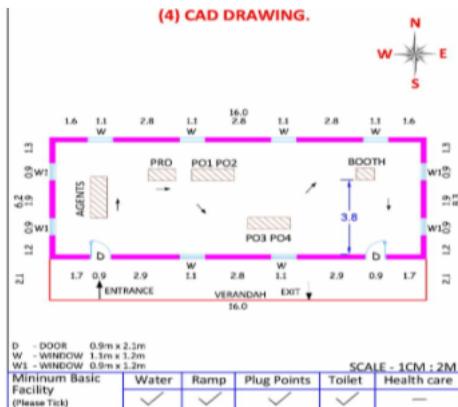

Cad View

Key MAP View