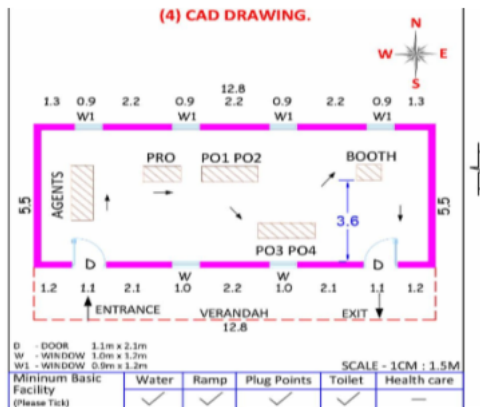

Google Map View

Polling Station Building Front View

Polling Station Front View

Cad View

Key MAP View

1 பெயர் : செங்கம்மா கணவர் பெயர்: பொன்னுசாமிபிள்ளை வீட்டு எண் : 1 வயது : 78 பாலினம் : பெண் Photo is available	TRQ1523737	2 பெயர் : வள்ளியம்மாள் கணவர் பெயர்: ஏழுமலை வீட்டு எண் : 1 வயது : 69 பாலினம் : பெண் Photo is available	TRQ0403832	3 பெயர் : சந்திரா கணவர் பெயர்: குமார் வீட்டு எண் : 1 வயது : 66 பாலினம் : பெண் Photo is available	TRQ2237709
4 பெயர் : குமார் தந்தை பெயர்: ஸ்ரீ ரங்கன் வீட்டு எண் : 1 வயது : 65 பாலினம் : ஆண் Photo is available	TRQ2237725	5 பெயர் : விஜயகாந்த் தந்தை பெயர்: குமாரசாமி வீட்டு எண் : 01 வயது : 64 பாலினம் : ஆண் Photo is available	TRQ2244580	6 பெயர் : குமுதா கணவர் பெயர்: மணி வீட்டு எண் : 1 வயது : 59 பாலினம் : பெண் Photo is available	TRQ2237576
7 பெயர் : பஞ்சமி கணவர் பெயர்: சேகர் வீட்டு எண் : 1 வயது : 58 பாலினம் : பெண் Photo is available	FJM3570728	8 பெயர் : தனசேகரன் தந்தை பெயர்: பொன்னுசாமிபிள்ளை வீட்டு எண் : 1 வயது : 57 பாலினம் : ஆண் Photo is available	TRQ1523745	9 பெயர் : முத்து கணவர் பெயர்: சீனுவாசன் வீட்டு எண் : 1 வயது : 54 பாலினம் : பெண் Photo is available	FJM3571163
10 பெயர் : ராஜா தந்தை பெயர்: சுந்தரம் வீட்டு எண் : 01 வயது : 52 பாலினம் : ஆண் Photo is available	TRQ2244465	11 பெயர் : சின்னப்பன் தந்தை பெயர்: ஏகாம்பரம் வீட்டு எண் : 1 வயது : 51 பாலினம் : ஆண் Photo is available	TRQ0907758	12 பெயர் : சீனிவாசன் தந்தை பெயர்: பொன்னுசாமிபிள்ளை வீட்டு எண் : 1 வயது : 50 பாலினம் : ஆண் Photo is available	TRQ1523752
13 பெயர் : உஷா கணவர் பெயர்: முருகானந்தன் வீட்டு எண் : 1 வயது : 50 பாலினம் : பெண் Photo is available	TRQ0328955	14 பெயர் : பிரகாஷ் தந்தை பெயர்: அண்ணாமலை வீட்டு எண் : 1 வயது : 47 பாலினம் : ஆண் Photo is available	TRQ0329003	15 பெயர் : செல்வி கணவர் பெயர்: தனசேகரன் வீட்டு எண் : 1 வயது : 47 பாலினம் : பெண் Photo is available	TRQ0825687
16 பெயர் : லலிதா கணவர் பெயர்: ராஜா வீட்டு எண் : 01 வயது : 47 பாலினம் : பெண் Photo is available	TRQ2244440	17 பெயர் : முருகன் தந்தை பெயர்: பொன்னுசாமிபிள்ளை வீட்டு எண் : 1 வயது : 46 பாலினம் : ஆண் Photo is available	FJM3375136	18 பெயர் : அன்னம்மாள் கணவர் பெயர்: ஜெகஜீவானந்தம் வீட்டு எண் : 1 வயது : 44 பாலினம் : பெண் Photo is available	TRQ0403816
19 பெயர் : பூங்கொடி கணவர் பெயர்: செல்வம் வீட்டு எண் : 1 வயது : 44 பாலினம் : பெண் Photo is available	TRQ0403824	20 பெயர் : அமுலு தந்தை பெயர்: கங்காதரன் வீட்டு எண் : 1 வயது : 42 பாலினம் : பெண் Photo is available	KBT2244556	21 பெயர் : லட்சுமணன் தந்தை பெயர்: சாமிநாதன் வீட்டு எண் : 1 வயது : 42 பாலினம் : ஆண் Photo is available	TRQ0825711
22 பெயர் : ஆனந்த் தந்தை பெயர்: அம்மாவாசை வீட்டு எண் : 1 வயது : 40 பாலினம் : ஆண் Photo is available	TRQ2088839	23 பெயர் : சத்தியா கணவர் பெயர்: இளங்கோவன் வீட்டு எண் : 1 வயது : 36 பாலினம் : பெண் Photo is available	TRQ0265330	24 பெயர் : குமார் தந்தை பெயர்: கோபால் வீட்டு எண் : 1 வயது : 34 பாலினம் : ஆண் Photo is available	TRQ2039923
25 பெயர் : வெங்கடேசன் தந்தை பெயர்: திருநாவுக்கரசர் வீட்டு எண் : 1 வயது : 32 பாலினம் : ஆண் Photo is available	TRQ0403840	26 பெயர் : கஸ்தூரி கணவர் பெயர்: ஆனந்த் வீட்டு எண் : 1 வயது : 32 பாலினம் : பெண் Photo is available	TRQ2088813	27 பெயர் : அருணாசலம் தந்தை பெயர்: மணிவண்ணன் வீட்டு எண் : 1 வயது : 32 பாலினம் : ஆண் Photo is available	TRQ2237683
28 பெயர் : வைதீஸ்வரி தந்தை பெயர்: அன்பழகன் வீட்டு எண் : 1 வயது : 31 பாலினம் : பெண் Photo is available	TRQ0867390	29 பெயர் : பிரபு இதரர் பெயர்: திலகவதி வீட்டு எண் : 1 வயது : 30 பாலினம் : ஆண் Photo is available	TRQ2383826	30 பெயர் : பிரபாகரன் தந்தை பெயர்: பிள்ளையார் வீட்டு எண் : 1 வயது : 29 பாலினம் : ஆண் Photo is available	TRQ0867515