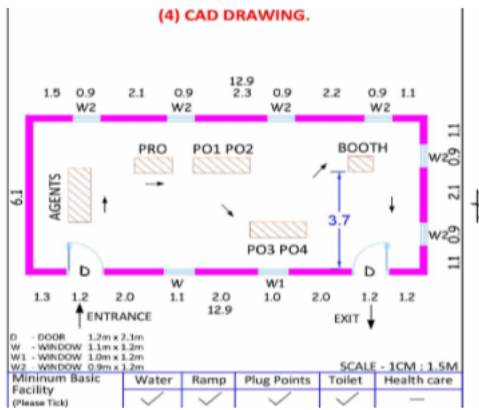

Cad View

Key MAP View