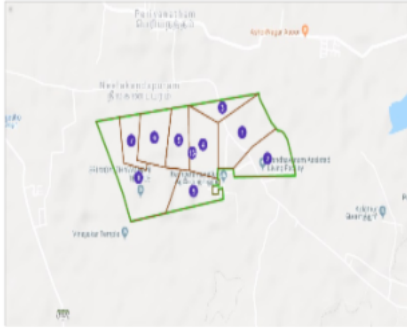

Nazri Naksha