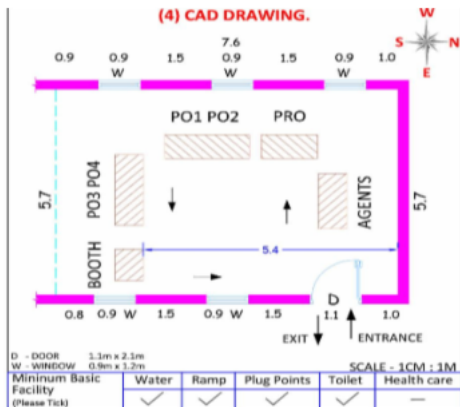

Cad View

Key MAP View