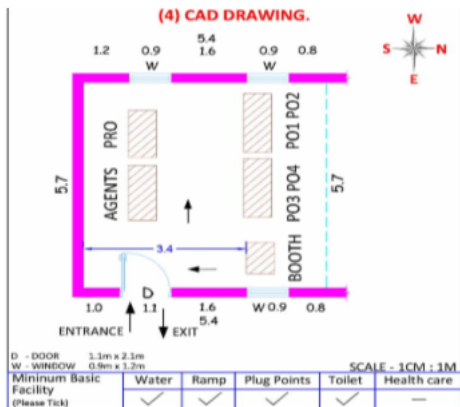

Cad View

Key MAP View