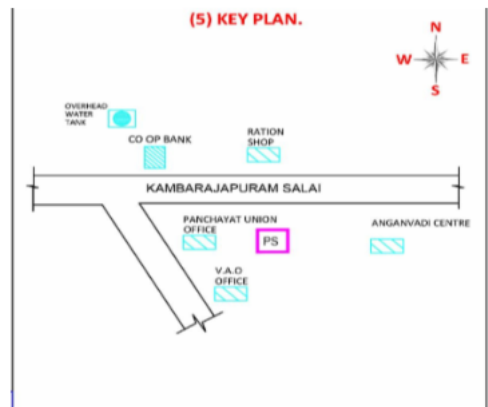

Cad View

Key MAP View