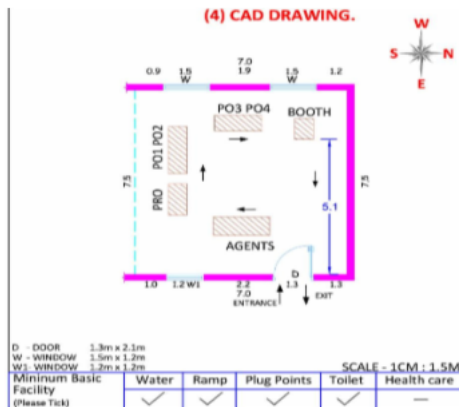

Cad View

Key MAP View