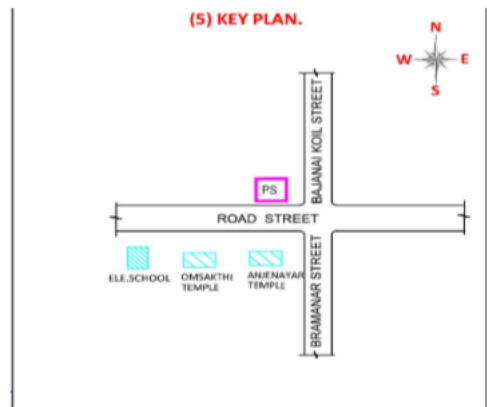

Cad View

Key MAP View