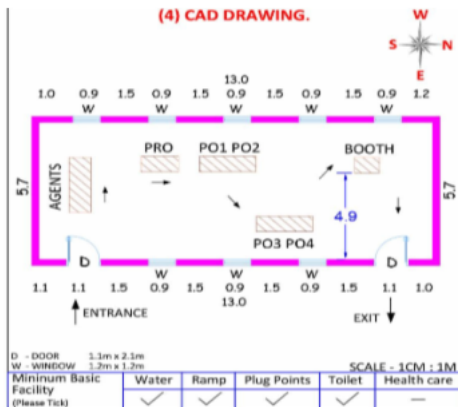

Cad View

Key MAP View