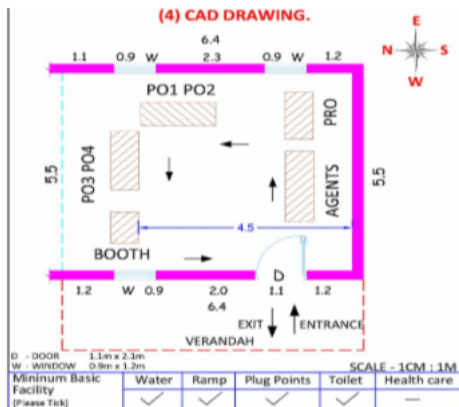

Cad View

Key MAP View