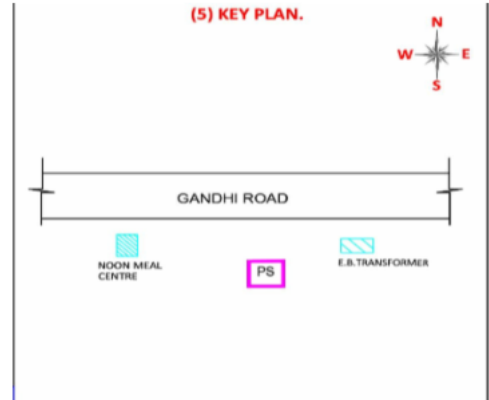

Cad View

Key MAP View