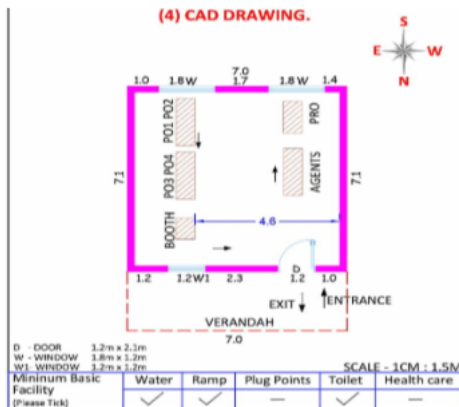

Cad View

Key MAP View