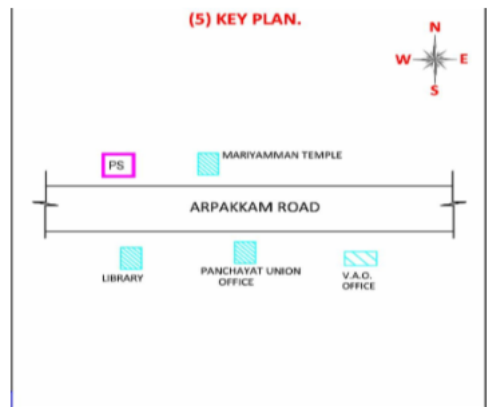

Cad View

Key MAP View