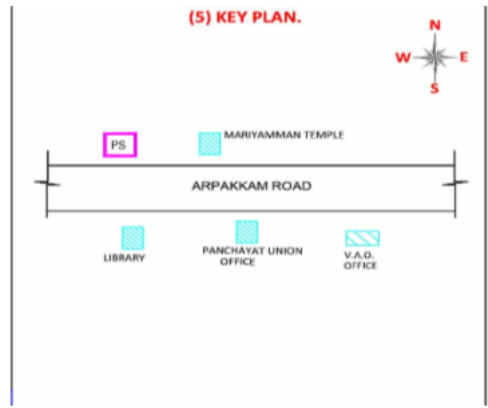

Cad View

Key MAP View