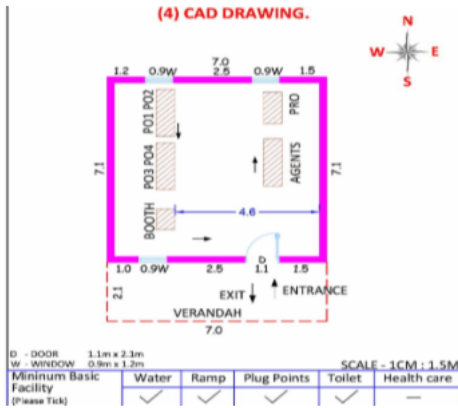

Nazri Naksha

Google Map View

Polling Station Building Front View

Polling Station Front View

Cad View

Key MAP View

1 பெயர் : மங்கம்மா கணவர் பெயர்: முனுசாமி வீட்டு எண் : 1 வயது : 68 பாலினம் : பெண் Photo is available	TRQ2198091	2 பெயர் : சிவாஜி தந்தை பெயர்: குப்பன் வீட்டு எண் : 1 வயது : 66 பாலினம் : ஆண் Photo is available	TRQ2238459	3 பெயர் : எல்லமான் கணவர் பெயர்: மணி வீட்டு எண் : 1 வயது : 56 பாலினம் : பெண் Photo is available	TRQ0963116
4 பெயர் : சரோஜா கணவர் பெயர்: சந்திரன் வீட்டு எண் : 1 வயது : 55 பாலினம் : பெண் Photo is available	TRQ2276103	5 பெயர் : மாரியம்மாள் கணவர் பெயர்: சுப்பிரமணி வீட்டு எண் : 1 வயது : 52 பாலினம் : பெண் Photo is available	TRQ2277861	6 பெயர் : கலா கணவர் பெயர்: எழுமலை வீட்டு எண் : 1 வயது : 51 பாலினம் : பெண் Photo is available	TRQ2273498
7 பெயர் : செல்வி கணவர் பெயர்: ஹரிதாஸ் வீட்டு எண் : 1 வயது : 48 பாலினம் : பெண் Photo is available	TRQ0323444	8 பெயர் : சித்ரா கணவர் பெயர்: சங்கர் வீட்டு எண் : 1 வயது : 41 பாலினம் : பெண் Photo is available	TRQ2260818	9 பெயர் : நந்தினி கணவர் பெயர்: மணி வீட்டு எண் : 1 வயது : 41 பாலினம் : பெண் Photo is available	TRQ2273670
10 பெயர் : பாலு தந்தை பெயர்: புனிதன் வீட்டு எண் : 1 வயது : 38 பாலினம் : ஆண் Photo is available	TRQ0534677	11 பெயர் : கலையரசி கணவர் பெயர்: அன்பழகன் வீட்டு எண் : 1 வயது : 38 பாலினம் : பெண் Photo is available	TRQ0534644	12 பெயர் : மணிமேகலை பரணி கணவர் பெயர்: பரணி வீட்டு எண் : 01 வயது : 37 பாலினம் : பெண் Photo is available	TRQ2169126
13 பெயர் : செல்வம் தந்தை பெயர்: மாயா வீட்டு எண் : 1 வயது : 36 பாலினம் : ஆண் Photo is available	TRQ0323451	14 பெயர் : தியாகு தந்தை பெயர்: அண்ணாதுரை வீட்டு எண் : 1 வயது : 36 பாலினம் : ஆண் Photo is available	TRQ0534438	15 பெயர் : அப்பு தந்தை பெயர்: அசோக் வீட்டு எண் : 1 வயது : 36 பாலினம் : ஆண் Photo is available	TRQ0534537
16 பெயர் : தீபிகா கணவர் பெயர்: ஏழுமலை வீட்டு எண் : 1 வயது : 34 பாலினம் : பெண் Photo is available	TRQ0963231	17 பெயர் : தேவி கணவர் பெயர்: அப்பு வீட்டு எண் : 1 வயது : 31 பாலினம் : பெண் Photo is available	TRQ1010867	18 பெயர் : வினோதினி தந்தை பெயர்: பரசுராமன் வீட்டு எண் : 1 வயது : 31 பாலினம் : பெண் Photo is available	TRQ0756643
19 பெயர் : கார்த்திகா தந்தை பெயர்: மணி வீட்டு எண் : 1 வயது : 30 பாலினம் : பெண் Photo is available	TRQ0963108	20 பெயர் : மகேஷ் தந்தை பெயர்: ராமன் வீட்டு எண் : 1 வயது : 30 பாலினம் : ஆண் Photo is available	TRQ0756676	21 பெயர் : வள்ளியம்மாள் தந்தை பெயர்: வள்ளிமுத்து வீட்டு எண் : 1 வயது : 30 பாலினம் : பெண் Photo is available	TRQ2276442
22 பெயர் : பவித்ரா தந்தை பெயர்: அசோக் வீட்டு எண் : 1 வயது : 29 பாலினம் : பெண் Photo is available	TRQ0868729	23 பெயர் : சக்திவேல் தந்தை பெயர்: வலிமுத்து வீட்டு எண் : 1 வயது : 27 பாலினம் : ஆண் Photo is available	TRQ2459618	24 பெயர் : தணிகைவேல் தந்தை பெயர்: கருணாகரன் வீட்டு எண் : 1 வயது : 25 பாலினம் : ஆண் Photo is available	TRQ1182690
25 பெயர் : மஞ்சலா தந்தை பெயர்: கன்னியப்பன் வீட்டு எண் : 1 வயது : 24 பாலினம் : பெண் Photo is available	TRQ2261899	26 பெயர் : சாந்தி தந்தை பெயர்: ரவி வீட்டு எண் : 1 வயது : 23 பாலினம் : பெண் Photo is available	TRQ2456762	27 பெயர் : பொன்னி தந்தை பெயர்: சங்கர் வீட்டு எண் : 1 வயது : 22 பாலினம் : பெண் Photo is available	TRQ2262178
28 பெயர் : தீபா கணவர் பெயர்: தனசேகர் வீட்டு எண் : 1/85 வயது : 31 பாலினம் : பெண் Photo is available	TRQ2142545	29 பெயர் : ஆலீன்மேரி கணவர் பெயர்: அச்சுதன் வீட்டு எண் : 1/139 வயது : 37 பாலினம் : பெண் Photo is available	TRQ2262251	30 பெயர் : ராமு தந்தை பெயர்: ஏகாம்பரம் வீட்டு எண் : 2 வயது : 65 பாலினம் : ஆண் Photo is available	TRQ0063099