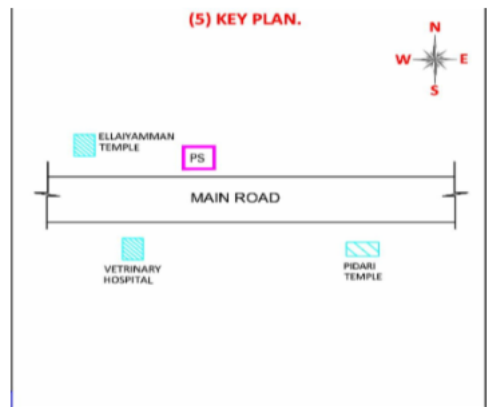

Cad View

Key MAP View