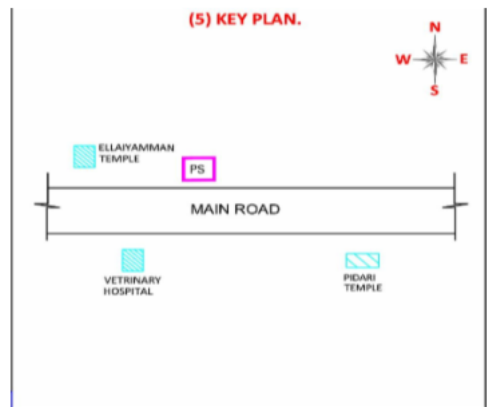

Key MAP View