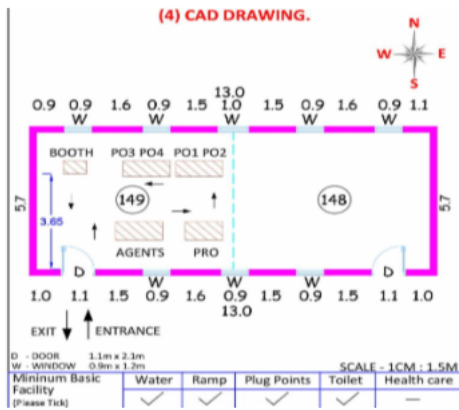

Cad View

Key MAP View