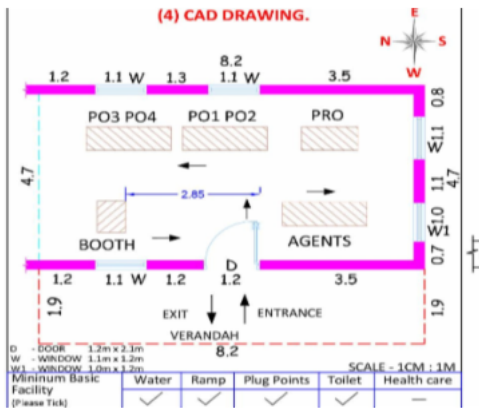

Google Map View

Polling Station Building Front View

Polling Station Front View

Cad View

Key MAP View

சட்டமன்றத் தொகுதியின் எண் மற்றும் பெயர் : 36-உத்திரமேரூர் பிரிவு எண் மற்றும் பெயர் 1-காவாந்தண்டலம் (ஊ) மற்றும் (வ.கி), குறுக்கு தெரு