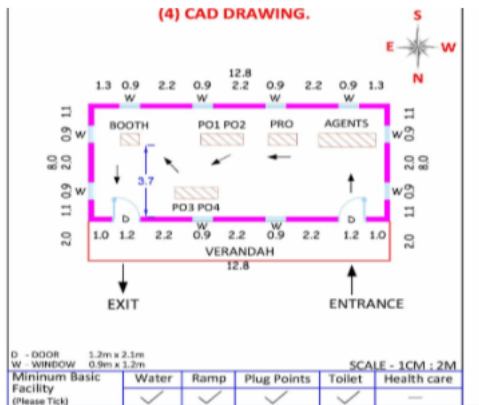

Cad View

Key MAP View