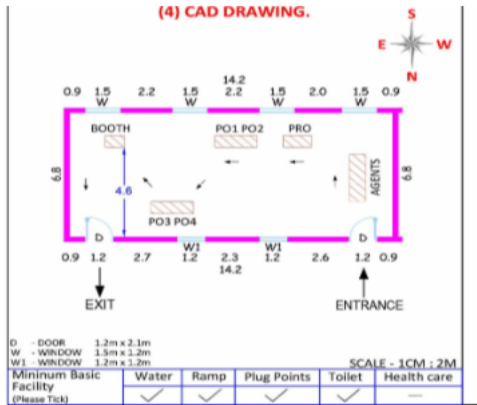

Cad View

Key MAP View